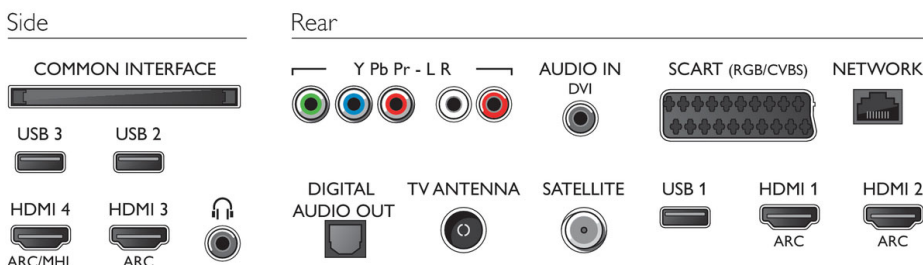

Abmessungen

- Abmessungen Box (B x H x T): 1200 x 775 x 160 mm
- Breitenabstand des Standfußes: 1099,17 mm
- Abmessungen Gerät (B x H x T): 1099 x 643 x 79 mm
- Abmessungen Gerät inkl. Fuß (B x H x T): 1099 x 693 x 220 mm
- Produktgewicht: 12 kg
- Produktgewicht (+ Ständer): 12,5 kg
- Gewicht (inkl. Verpackung): 16 kg
- VESA-kompatible Wandhalterung: 400 x 200 mm

Zubehör

- Mitgeliefertes Zubehör: Fernbedienung, 2 x AA-Batterien, Tischfuß, Netzkabel, Kurzanleitung, Broschüre zu rechtlichen und Sicherheitsinformationen

Connections

Ausstellungsdatum
2019-05-20

Version: 13.0.1