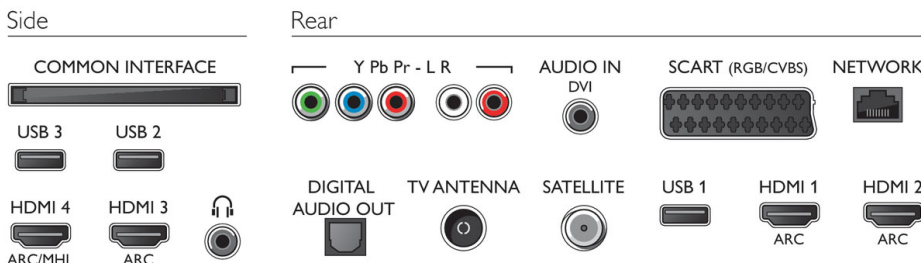

Connections

Ausstellungsdatum
2019-05-20

Version: 13.0.1

12 NC: 8670 001 35024
EAN: 87 18863 00795 2

© 2019 Koninklijke Philips N.V.
Alle Rechte vorbehalten.

Technische Daten können ohne vorherige Ankündigung geändert werden. Die Marken sind Eigentum von Koninklijke Philips N.V. oder der jeweiligen Firmen.

www.philips.com

- EPG und der darin angezeigte Sendezeitraum (bis zu 8 Tage) ist vom Land und Anbieter abhängig.
- Android-App-Angebote variieren je nach Land. Weitere Informationen finden Sie in Ihrem lokalen Google Play Store.
- Energieverbrauch in kWh pro Jahr, beruhend auf dem Stromverbrauch des Fernsehers, wenn dieser 4 Stunden pro Tag an 365 Tagen in Betrieb ist. Der tatsächliche Energieverbrauch hängt davon ab, wie der Fernseher verwendet wird.
- Cloud-Gaming-Angebote abhängig vom Spieleanbieter.
- Der Fernseher unterstützt DVB-T-Empfang für Free-to-Air-Übertragungen. Bestimmte DVB-T-Betreiber werden möglicherweise nicht unterstützt. Eine aktuelle Liste dieser Betreiber finden Sie in den FAQs auf der Philips Support-Website. Bei einigen Betreibern sind Conditional Access und ein Abonnement erforderlich. Weitere Informationen erhalten Sie von Ihrem Betreiber.
- (Philips) nur mit spezifischem Philips Player kompatibel.
- Google Cast-Funktion ist abhängig von Google Cast-fähigen Apps und Geräten. Weitere Informationen finden Sie auf der Google Cast-Produktseite.
- Die Philips TV Remote App und ihre Funktionen können je nach Fernsehmodell, Anbieter und Land sowie je nach mobilem Gerät und Betriebssystem abweichen. Weitere Informationen finden Sie unter www.philips.com/TVRemoteapp.
- Das Angebot für Smart TV-Apps variiert je nach Modell und Land. Weitere Informationen finden Sie unter www.philips.com/smarttv.
- USB-Aufnahme nur für digitale Sender. Aufnahmen können durch Kopierschutz (CI+) eingeschränkt sein. Es können länder- und senderspezifische Einschränkungen gelten.