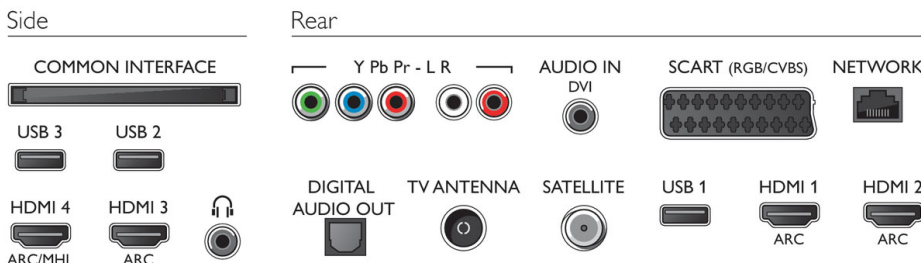

Abmessungen

- Abmessungen Box (B x H x T): 1200 x 775 x 160 mm
- Abmessungen Gerät (B x H x T): 1099 x 643 x 79 mm
- Abmessungen Gerät inkl. Fuß (B x H x T): 1099 x 693 x 220 mm
- Produktgewicht: 11,97 kg
- Produktgewicht (+ Ständer): 12,47 kg
- Gewicht (inkl. Verpackung): 19,4 kg
- VESA-kompatible Wandhalterung: 400 x 200 mm

Zubehör

- Mitgeliefertes Zubehör: Fernbedienung, 2 x AA-Batterien, Tischfuß, Netzkabel, Kurzanleitung, Broschüre zu rechtlichen und Sicherheitsinformationen

Connections

Ausstellungsdatum
2019-05-20

Version: 14.0.1