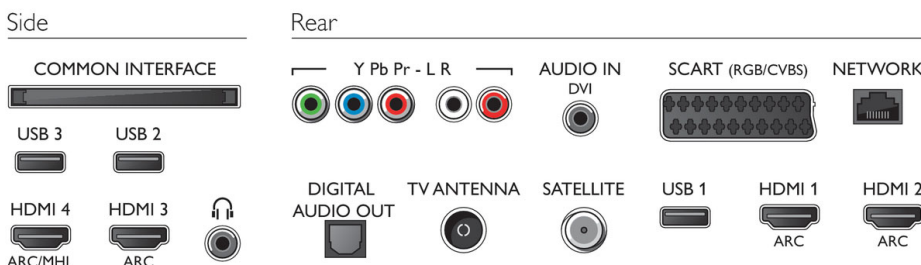

Tuner/Empfang/Übertragung

- HEVC-Unterstützung
- Digitales Fernsehen: DVB-T/T2/T2-HD/C/S/S2
- MPEG-Unterstützung: MPEG2, MPEG4
- Videowiedergabe: NTSC, PAL, Secam

- TV-Programmführer*: 8-Tage-EPG
- Signalstärkeanzeige
- Videotext: 1.000 Seiten Hypertext

Leistung

- Stromverbrauch (ausgeschaltet): 0,3 W
- Netzstrom: AC: 220 bis 240 V, 50/60 Hz
- Umgebungstemperatur: 5 °C bis 35 °C
- Stromversorgung mit EU-Energie-Label: 99 W
- Jährlicher Energieverbrauch: 144 kWh
- Energieeffizienzklasse: B
- Standby-Stromverbrauch: < 0,3
- Energiesparfunktionen: Ausschalt-Timer, Lichtsensor, Bildabschaltung (bei Radiobetrieb)

Abmessungen

- Abmessungen Box (B x H x T): 1200 x 775 x 160 mm
- Abmessungen Gerät (B x H x T): 1099 x 643 x 79 mm
- Abmessungen Gerät inkl. Fuß (B x H x T): 1099 x 693 x 220 mm
- Produktgewicht: 12 kg
- Produktgewicht (+ Ständer): 15,7 kg
- Gewicht (inkl. Verpackung): 19,4 kg
- VESA-kompatible Wandhalterung: 400 x 200 mm

Zubehör

- Mitgeliefertes Zubehör: Fernbedienung, 2 x AA-Batterien, Tischfuß, Netzkabel, Kurzanleitung, Broschüre zu rechtlichen und Sicherheitsinformationen

Connections

Ausstellungsdatum
2019-06-18

Version: 10.1.1

12 NC: 8670 001 37558
EAN: 87 18863 00910 9

© 2019 Koninklijke Philips N.V.
Alle Rechte vorbehalten.

Technische Daten können ohne vorherige Ankündigung geändert werden. Die Marken sind Eigentum von Koninklijke Philips N.V. oder der jeweiligen Firmen.

www.philips.com

* EPG und der darin angezeigte Sendezeitraum (bis zu 8 Tage) ist vom Land und Anbieter abhängig.
* Android-App-Angebote variieren je nach Land. Weitere Informationen finden Sie in Ihrem lokalen Google Play Store.
* Energieverbrauch in kWh pro Jahr, beruhend auf dem Stromverbrauch des Fernsehers, wenn dieser 4 Stunden pro Tag an 365 Tagen in Betrieb ist. Der tatsächliche Energieverbrauch hängt davon ab, wie der Fernseher verwendet wird.
* Cloud-Gaming-Angebote abhängig vom Spieleanbieter.
* Der Fernseher unterstützt DVB-T-Empfang für Free-to-Air-Übertragungen. Bestimmte DVB-T-Betreiber werden möglicherweise nicht unterstützt. Eine aktuelle Liste dieser Betreiber finden Sie in den FAQs auf der Philips Support-Website. Bei einigen Betreibern sind Conditional Access und ein Abonnement erforderlich. Weitere Informationen erhalten Sie von Ihrem Betreiber.
* (Philips) nur mit spezifischem Philips Player kompatibel.
* Google Cast-Funktion ist abhängig von Google Cast-fähigen Apps und Geräten. Weitere Informationen finden Sie auf der Google Cast-Produktseite.
* Die Philips TV Remote App und ihre Funktionen können je nach Fernsehermodell, Anbieter und Land sowie je nach mobilem Gerät und Betriebssystem abweichen. Weitere Informationen finden Sie unter www.philips.com/TVRemoteapp.
* Das Angebot für Smart TV-Apps variiert je nach Modell und Land. Weitere Informationen finden Sie unter www.philips.com/smarttv.
* USB-Aufnahme nur für digitale Sender. Aufnahmen können durch Kopierschutz (CI+) eingeschränkt sein. Es können länder- und senderspezifische Einschränkungen gelten.