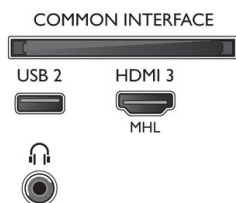

Connections

Side

Rear

Bottom

Ausstellungsdatum
2019-08-14

Version: 11.1.1

12 NC: 8670 001 52884
EAN: 87 18863 01597 1

© 2019 Koninklijke Philips N.V.
Alle Rechte vorbehalten.