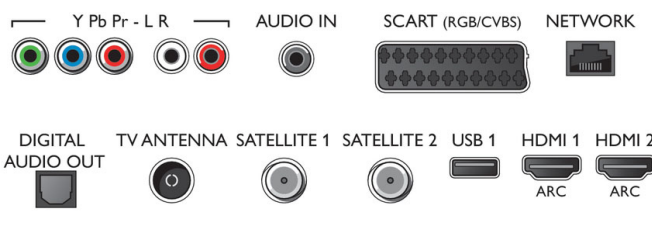

Rear

Ausstellungsdatum
2018-12-06

Version: 5.1.1

12 NC: 8670 001 23879
EAN: 87 18863 00324 4

© 2018 Koninklijke Philips N.V.
Alle Rechte vorbehalten.

Technische Daten können ohne vorherige Ankündigung geändert werden. Die Marken sind Eigentum von Koninklijke Philips N.V. oder der jeweiligen Firmen.

www.philips.com

* Eltern sollten während der 3D-Wiedergabe ihre Kinder überwachen und sicherstellen, dass sie sich nicht unwohl fühlen (wie oben beschrieben). Die Wiedergabe von 3D wird nicht für Kinder unter sechs Jahren empfohlen, da ihr visuelles System noch nicht vollständig ausgebildet ist.

* EPG und der darin angezeigte Sendezeitraum (bis zu 8 Tage) ist vom Land und Anbieter abhängig.

* Android-App-Angebote variieren je nach Land. Weitere Informationen finden Sie in Ihrem lokalen Google Play Store.

* Energieverbrauch in kWh pro Jahr, beruhend auf dem Stromverbrauch des Fernsehers, wenn dieser 4 Stunden pro Tag an 365 Tagen in Betrieb ist. Der tatsächliche Energieverbrauch hängt davon ab, wie der Fernseher verwendet wird.

* Cloud-Gaming-Angebote abhängig vom Spieleanbieter.

* Der Fernseher unterstützt DVB-T-Empfang für Free-to-Air-Übertragungen. Bestimmte DVB-T-Betreiber werden möglicherweise nicht unterstützt. Eine aktuelle Liste dieser Betreiber finden Sie in den FAQs auf der Philips Support-Website. Bei einigen Betreibern sind Conditional Access und ein Abonnement erforderlich. Weitere Informationen erhalten Sie von Ihrem Betreiber.

* (Philips) nur mit spezifischem Philips Player kompatibel.

* Google Cast-Funktion ist abhängig von Google Cast-fähigen Apps und Geräten. Weitere Informationen finden Sie auf der Google Cast-Produktseite.

* Die Philips TV Remote App und ihre Funktionen können je nach Fernsehmodell, Anbieter und Land sowie je nach mobilem Gerät und Betriebssystem abweichen. Weitere Informationen finden Sie unter www.philips.com/TVRemoteapp.

* USB-Aufnahme nur für digitale Sender. Aufnahmen können durch Kopierschutz (CI+) eingeschränkt sein. Es können länder- und senderspezifische Einschränkungen gelten.