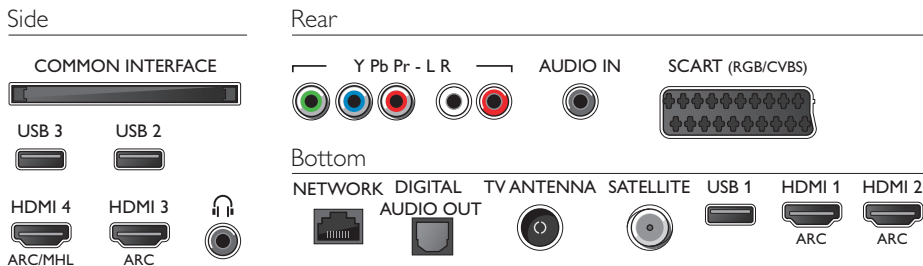

Abmessungen

- Abmessungen Box (B x H x T): 1200 x 775 x 160 mm
- Abmessungen Gerät (B x H x T): 1099,2 x 643,1 x 78,6 mm
- Abmessungen Gerät inkl. Fuß (B x H x T): 1099,2 x 685,8 x 263,6 mm
- Breitenabstand des Standfußes: 1099,17 mm
- Produktgewicht: 11,97 kg
- Produktgewicht (+ Ständer): 15,68 kg
- Gewicht (inkl. Verpackung): 16,2 kg
- VESA-kompatible Wandhalterung: 400 x 200 mm

Zubehör

- Mitgeliefertes Zubehör: Fernbedienung, 2 AAA-Batterien, Netzkabel, Kurzanleitung, Broschüre zu rechtlichen und Sicherheitsinformationen, Tischfuß

Connections

Ausstellungsdatum
2018-04-27

Version: 8.1.1