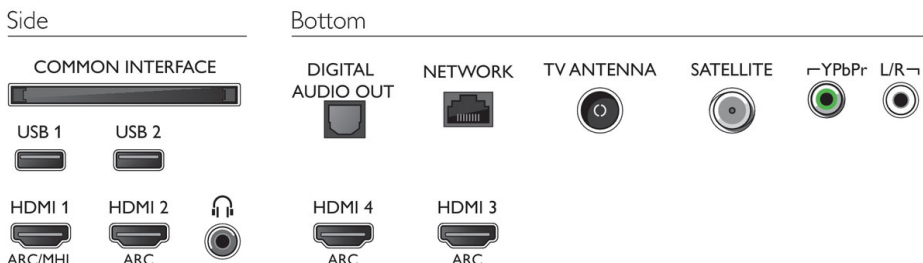

Connections

Ausstellungsdatum
2019-01-17

Version: 13.3.1

12 NC: 8670 001 44389
EAN: 87 18863 01156 0

© 2019 Koninklijke Philips N.V.
Alle Rechte vorbehalten.

Technische Daten können ohne vorherige Ankündigung geändert werden. Die Marken sind Eigentum von Koninklijke Philips N.V. oder der jeweiligen Firmen.

www.philips.com

* EPG und der darin angezeigte Sendezeitraum (bis zu 8 Tage) ist vom Land und Anbieter abhängig.
* Android-App-Angebote variieren je nach Land. Weitere Informationen finden Sie in Ihrem lokalen Google Play Store.
* Energieverbrauch in kWh pro Jahr, beruhend auf dem Stromverbrauch des Fernsehers, wenn dieser 4 Stunden pro Tag an 365 Tagen in Betrieb ist. Der tatsächliche Energieverbrauch hängt davon ab, wie der Fernseher verwendet wird.
* Cloud-Gaming-Angebote abhängig vom Spieleanbieter.
* Der Fernseher unterstützt DVB-T-Empfang für Free-to-Air-Übertragungen. Bestimmte DVB-T-Betreiber werden möglicherweise nicht unterstützt. Eine aktuelle Liste dieser Betreiber finden Sie in den FAQs auf der Philips Support-Website. Bei einigen Betreibern sind Conditional Access und ein Abonnement erforderlich. Weitere Informationen erhalten Sie von Ihrem Betreiber.
* (Philips) nur mit spezifischem Philips Player kompatibel.
* Google Cast-Funktion ist abhängig von Google Cast-fähigen Apps und Geräten. Weitere Informationen finden Sie auf der Google Cast-Produktseite.
* Die Philips TV Remote App und ihre Funktionen können je nach Fernsehmodell, Anbieter und Land sowie je nach mobilem Gerät und Betriebssystem abweichen. Weitere Informationen finden Sie unter www.philips.com/TVRemoteapp.
* Das Angebot für Smart TV-Apps variiert je nach Modell und Land. Weitere Informationen finden Sie unter www.philips.com/smarttv.
* USB-Aufnahme nur für digitale Sender. Aufnahmen können durch Kopierschutz (CI+) eingeschränkt sein. Es können länder- und senderspezifische Einschränkungen gelten.
* Einige Komponenten dieses Fernsehers, bei denen technologisch keine Alternative besteht, enthalten Blei. Dies entspricht der geltenden Ausnahmeregelung der RoHS-Richtlinie.
* HDMI-Anschluss ist für Soundbar, Lautsprecher und andere Audiogeräte erforderlich.