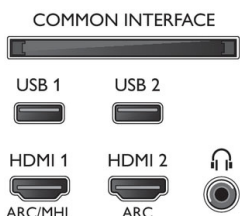

Farbe und Design

- Vorderseite des Fernsehers: Silberfarben

Zubehör

- Mitgeliefertes Zubehör: Fernbedienung, 2 x AA-Batterien, Netzkabel, L/R-Kabelanschluss mit Mini-Buchse, YPbPr-Kabel mit Mini-Buchse, Kurzanleitung, Broschüre zu rechtlichen und Sicherheitsinformationen, Tischfuß

Connections

Side

Bottom

Ausstellungsdatum
2019-03-15

Version: 11.0.1

12 NC: 8670 001 51821
EAN: 87 18863 01520 9

© 2019 Koninklijke Philips N.V.
Alle Rechte vorbehalten.

Technische Daten können ohne vorherige Ankündigung geändert werden. Die Marken sind Eigentum von Koninklijke Philips N.V. oder der jeweiligen Firmen.