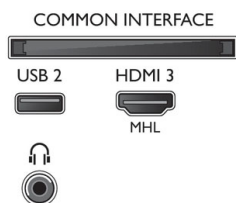

Farbe und Design

- Vorderseite des Fernsehers: Dunkles Silber

Zubehör

- Mitgeliefertes Zubehör: Fernbedienung, 2 AAA-Batterien, Netzkabel, Kurzanleitung, Broschüre zu rechtlichen und Sicherheitsinformationen, Tischfuß

Connections

Side

Rear

Bottom

Ausstellungsdatum
2019-06-20

Version: 10.1.1

12 NC: 8670 001 51573
EAN: 87 18863 01499 8

© 2019 Koninklijke Philips N.V.
Alle Rechte vorbehalten.