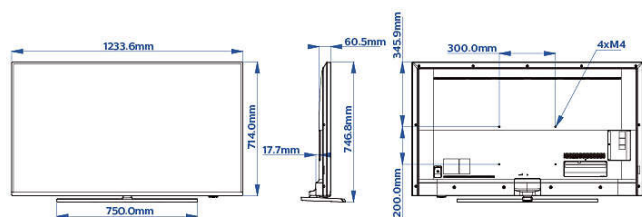

- 2160p60)
- TV analógica: PAL
- Reprodução sobre IP: Multicast, Unicast, HLS, Canais de aplicações OTT

Android TV

- OS: Android TV™ 9 (Pie)
- Aplicações pré-instaladas: Netflix*, YouTube, Google Play Store*, Google Play Movies, Jogos do Google Play, YouTube Music
- Tamanho da memória (Flash): 16GB*

Funcionalidades para serviços

- Modo de hotel: Controlo de definições de ativação, Limitação de volume, Bloqueio do menu de instalação, Bloqueio de menu, Bloqueio do comando por controlador, Modo de prisão
- Controlo de potência: Modo de início rápido, Ligar

automático, Desligar automático

- A sua marca: Ecrã inicial personalizável, Aplicação de boas-vindas personalizável, Nome do local (ID de GeoNames), CMND&Create, Painel de controlo personalizado (HTML&APK)
- CMND&Control: Editor de canais offline, Editor de definições offline, Gestão remota através de IP/RF, Gestão de grupos de televisores, Atualizações locais através de USB, Clonagem inicial instantânea
- Comando: Controlo das aplicações, Controlo de televisor Android nativo JEDI, JSON API para controlo do televisor – JAPIT, Protocolo Serial Xpress, Crestron Connected, Controlador
- DRM interativa: VSecure, Playready Smoothstreaming, SecureMedia
- Geração de lucros: MyChoice
- Telecomando: Detecção de pilha fraca, Bloqueio do compartimento das pilhas do telecomando, Botão