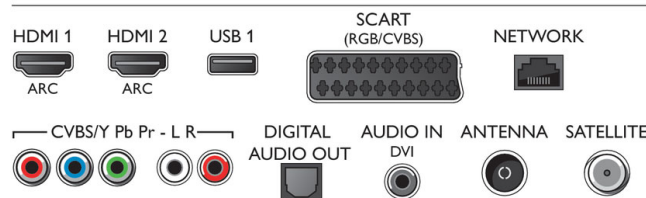

Zubehör

- Mitgeliefertes Zubehör: Tischfuß, Passive 3D-Brille, 4 Stück, Fernbedienung, 2 x AA-Batterien, Netzkabel, Kurzanleitung, Broschüre zu rechtlichen und Sicherheitsinformationen, Garantiekarte
- Optionales Zubehör: Philips Fernsehkamera PTA317, 3D-Brille PTA417, 3D-Brille mit Game-Kit PTA436

Connections

Side

Rear

Ausstellungsdatum
2019-06-13

Version: 4.0.2

12 NC: 8670 001 10244
EAN: 87 12581 70538 1

© 2019 Koninklijke Philips N.V.
Alle Rechte vorbehalten.

Technische Daten können ohne vorherige Ankündigung geändert werden. Die Marken sind Eigentum von Koninklijke Philips N.V. oder der jeweiligen Firmen.