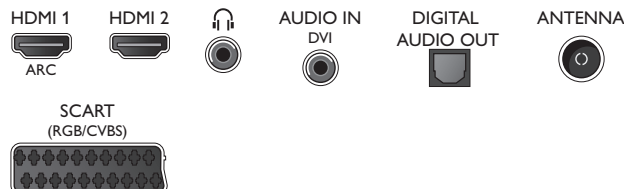

Tarvikud

- Komplektis olevad tarvikud: Kaugjuhtimispult, Lauapealne alus, Toitejuhe, Kiirjuhend, Juriidilise teabe ja ohutusnõuete brošüür, Garantiileht

Connections

Side

Rear

Väljalaske kuupäev
2014-12-10

Versioon: 4.1.1