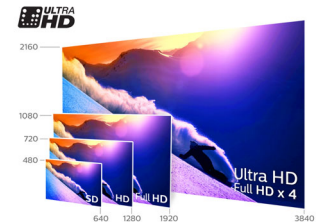

Leistung

- Netzstrom: AC: 220 bis 240 V, 50/60 Hz
- Umgebungstemperatur: 5 °C bis 35 °C
- Stromversorgung mit EU-Energie-Label: 86 W
- Jährlicher Energieverbrauch: 125 kWh
- Energieeffizienzklasse: A+
- Standby-Stromverbrauch: < 0,3 W
- Stromverbrauch (ausgeschaltet): < 0,3 W
- Energiesparfunktionen: Ausschalt-Timer, Eco mode (Ökomodus)

Abmessungen

- Abmessungen Box (B x H x T): 1.369 x 874 x 165 mm
- Abmessungen Gerät (B x H x T): 1238 x 722 x 93 mm
- Abmessungen Gerät inkl. Fuß (B x H x T): 1238 x 764 x 221 mm
- Produktgewicht: 14,15 kg
- Produktgewicht (+ Ständer): 17,35 kg
- Gewicht (inkl. Verpackung): 20,85 kg
- VESA-kompatible Wandhalterung: 400 x 200 mm

Zubehör

- Mitgeliefertes Zubehör: Fernbedienung, 2 AAA-Batterien, Tischfuß, Netzkabel, Kurzanleitung, Bedienungsanleitung

Smart TV-Funktionen

- Upgradefähige Firmware: Firmware-Upgrade über USB, Online-Aktualisierung der Firmware
- Interactive TV: HbbTV
- Sendung: Pause TV
- SmartTV-Apps*: Browser für öffentliches Internet, (Netflix nicht enthalten)

Besonderheiten

Zentraler Standfuß

Unsere Designer haben eine ultraschlanke Halterung mit angewinkelter Basisplatte mit einer Oberfläche aus gebürstetem und poliertem Metall kombiniert, um ein frisches Design zu schaffen, das in jedes moderne Zuhause passt.

4K Ultra HD

Der Ultra HD-Fernseher verfügt über die vierfache Auflösung im Vergleich zu einem herkömmlichen Full HD-Fernseher. Mit mehr als 8 Millionen Pixeln und unserer einzigartigen Ultra Resolution-Hochskalierungstechnologie erleben Sie die bestmögliche Bildqualität. Je höher die Qualität des ursprünglichen Inhalts, desto besser sind Bilder und Auflösung. Genießen Sie schärfere Bilder, mehr Tiefenwirkung, faszinierende Kontraste, fließende, natürliche Bewegungen und fehlerfreie Details.

Pixel Plus Ultra HD

Erleben Sie die 4K Ultra HD-Schärfe mit der Philips Pixel Plus Ultra HD-Engine. Sie optimiert die Bildqualität, um fließende Bilder mit unglaublicher Detailtreue und -tiefe bereitzustellen. Genießen Sie so immer schärfere 4K-Bilder mit dunkleren Schwarz- und helleren Weißtönen.

Smart TV

Entdecken Sie ein smartes Erlebnis, das über traditionelles Fernsehen hinausgeht. Verpassen Sie nie mehr Sendungen auf Ihren Lieblingssendern und genießen Sie eine steigende Zahl von Online-Apps mit Smart TV. Verbinden Sie sich ganz einfach über Online-Apps mit Freunden und Familie (Netflix nicht enthalten).