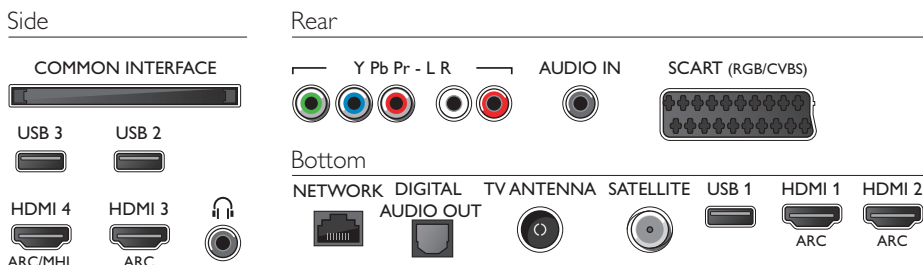

Connections

Ausstellungsdatum
2017-06-15

Version: 9.1.1

12 NC: 8670 001 44649
EAN: 87 18863 01194 2

© 2017 Koninklijke Philips N.V.
Alle Rechte vorbehalten.

Technische Daten können ohne vorherige Ankündigung geändert werden. Die Marken sind Eigentum von Koninklijke Philips N.V. oder der jeweiligen Firmen.

www.philips.com

* Android-App-Angebote variieren je nach Land. Weitere Informationen finden Sie in Ihrem lokalen Google Play Store.
* Energieverbrauch in kWh pro Jahr, beruhend auf dem Stromverbrauch des Fernsehers, wenn dieser 4 Stunden pro Tag an 365 Tagen in Betrieb ist. Der tatsächliche Energieverbrauch hängt davon ab, wie der Fernseher verwendet wird.
* Der Fernseher unterstützt DVB-T-Empfang für Free-to-Air-Übertragungen. Bestimmte DVB-T-Betreiber werden möglicherweise nicht unterstützt. Eine aktuelle Liste dieser Betreiber finden Sie in den FAQs auf der Philips Support-Website. Bei einigen Betreibern sind Conditional Access und ein Abonnement erforderlich. Weitere Informationen erhalten Sie von Ihrem Betreiber.
* Google Cast-Funktion ist abhängig von Google Cast-fähigen Apps und Geräten. Weitere Informationen finden Sie auf der Google Cast-Produktseite.
* Die Philips TV Remote App und ihre Funktionen können je nach Fernsehmodell, Anbieter und Land sowie je nach mobilem Gerät und Betriebssystem abweichen. Weitere Informationen finden Sie unter www.philips.com/TVRemoteapp.
* Das Angebot für Smart TV-Apps variiert je nach Modell und Land. Weitere Informationen finden Sie unter www.philips.com/smarttv.
* USB-Aufnahme nur für digitale Sender. Aufnahmen können durch Kopierschutz (CI+) eingeschränkt sein. Es können länder- und senderspezifische Einschränkungen gelten.
* Bitte beachten Sie, dass Ihre Amazon-Apps möglicherweise nicht immer in Ihrem Land zur Verfügung stehen. (Derzeit funktionieren Amazon-Apps nur in Deutschland, Österreich und Großbritannien)
* Einige Komponenten dieses Fernsehers, bei denen technologisch keine Alternative besteht, enthalten Blei. Dies entspricht der geltenden Ausnahmeregelung der RoHS-Richtlinie.