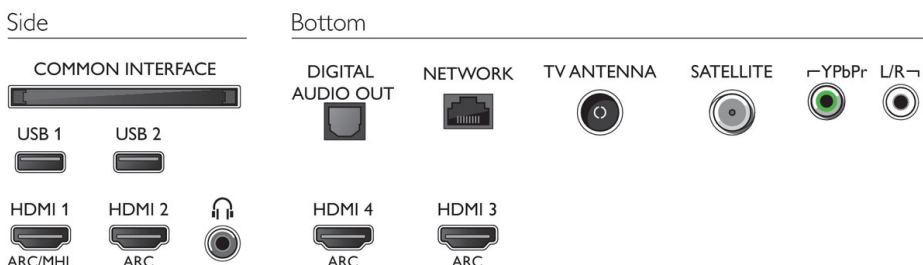

Connections

Ausstellungsdatum
2019-01-17

Version: 7.5.1

12 NC: 8670 001 44383
EAN: 87 18863 01151 5

© 2019 Koninklijke Philips N.V.
Alle Rechte vorbehalten.

Technische Daten können ohne vorherige Ankündigung geändert werden. Die Marken sind Eigentum von Koninklijke Philips N.V. oder der jeweiligen Firmen.

www.philips.com

* EPG und der darin angezeigte Sendezeitraum (bis zu 8 Tage) ist vom Land und Anbieter abhängig.
* Android-App-Angebote variieren je nach Land. Weitere Informationen finden Sie in Ihrem lokalen Google Play Store.
* Energieverbrauch in kWh pro Jahr, beruhend auf dem Stromverbrauch des Fernsehers, wenn dieser 4 Stunden pro Tag an 365 Tagen in Betrieb ist. Der tatsächliche Energieverbrauch hängt davon ab, wie der Fernseher verwendet wird.
* Der Fernseher unterstützt DVB-T-Empfang für Free-to-Air-Übertragungen. Bestimmte DVB-T-Betreiber werden möglicherweise nicht unterstützt. Eine aktuelle Liste dieser Betreiber finden Sie in den FAQs auf der Philips Support-Website. Bei einigen Betreibern sind Conditional Access und ein Abonnement erforderlich. Weitere Informationen erhalten Sie von Ihrem Betreiber.
* Google Cast-Funktion ist abhängig von Google Cast-fähigen Apps und Geräten. Weitere Informationen finden Sie auf der Google Cast-Produktseite.
* Die Philips TV Remote App und ihre Funktionen können je nach Fernsehmodell, Anbieter und Land sowie je nach mobilem Gerät und Betriebssystem abweichen. Weitere Informationen finden Sie unter www.philips.com/TVRemoteapp.
* Das Angebot für Smart TV-Apps variiert je nach Modell und Land. Weitere Informationen finden Sie unter www.philips.com/smarttv.
* USB-Aufnahme nur für digitale Sender. Aufnahmen können durch Kopierschutz (CI+) eingeschränkt sein. Es können länder- und senderspezifische Einschränkungen gelten.
* Bitte beachten Sie, dass Ihre Amazon-Apps möglicherweise nicht immer in Ihrem Land zur Verfügung stehen. (Derzeit funktionieren Amazon-Apps nur in Deutschland, Österreich und Großbritannien)
* Einige Komponenten dieses Fernsehers, bei denen technologisch keine Alternative besteht, enthalten Blei. Dies entspricht der geltenden Ausnahmeregelung der RoHS-Richtlinie.
* HDMI-Anschluss ist für Soundbar, Lautsprecher und andere Audiogeräte erforderlich.