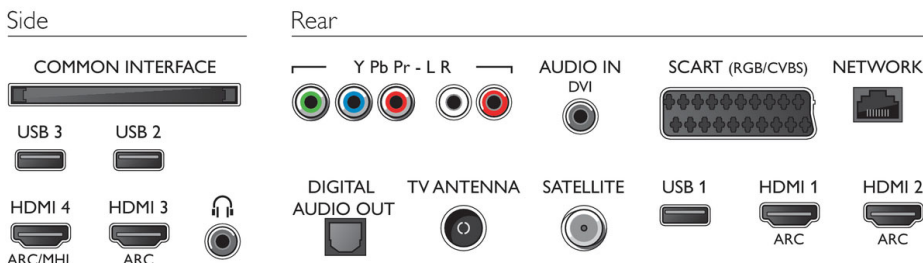

Abmessungen

- Abmessungen Box (B x H x T): 1338 x 840 x 160 mm
- Breitenabstand des Standfußes: 1239,2 mm
- Abmessungen Gerät (B x H x T): 1239 x 723 x 85 mm
- Abmessungen Gerät inkl. Fuß (B x H x T): 1239 x 773 x 235 mm
- Produktgewicht: 16,1 kg
- Produktgewicht (+ Ständer): 16,8 kg
- Gewicht (inkl. Verpackung): 21,6 kg
- VESA-kompatible Wandhalterung: 400 x 200 mm

Zubehör

- Mitgeliefertes Zubehör: Fernbedienung, 2 x AA-Batterien, Tischfuß, Netzkabel, Kurzanleitung, Broschüre zu rechtlichen und Sicherheitsinformationen

Connections

Ausstellungsdatum
2019-06-20

Version: 14.0.1