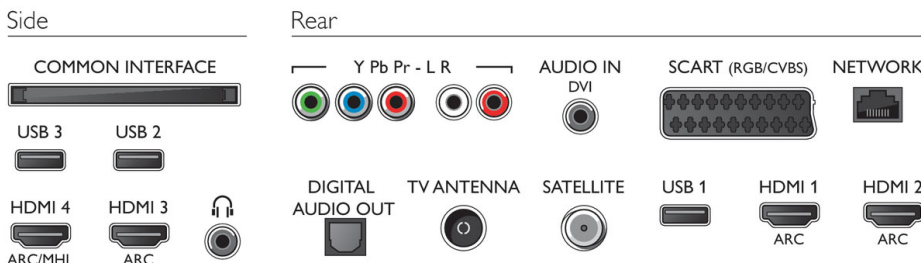

Abmessungen

- Breitenabstand des Standfußes: 658 mm
- Abmessungen Box (B x H x T): 1420 x 840 x 160 mm
- Abmessungen Gerät (B x H x T): 1.239 x 723 x 85 mm
- Abmessungen Gerät inkl. Fuß (B x H x T): 1.239 x 776 x 279 mm
- Produktgewicht: 15,6 kg
- Produktgewicht (+ Ständer): 19,7 kg
- Gewicht (inkl. Verpackung): 28,3 kg
- VESA-kompatible Wandhalterung: 400 x 200 mm

Zubehör

- Mitgeliefertes Zubehör: Fernbedienung, 2 x AA-Batterien, Tischfuß, Netzkabel, Kurzanleitung, Broschüre zu rechtlichen und Sicherheitsinformationen

Connections

Ausstellungsdatum
2018-05-10

Version: 16.0.1