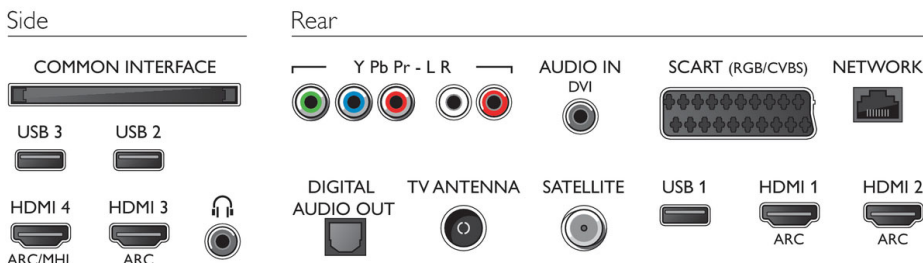

Abmessungen

- Abmessungen Box (B x H x T): 1338 x 840 x 160 mm
- Abmessungen Gerät (B x H x T): 1239 x 723 x 85 mm
- Abmessungen Gerät inkl. Fuß (B x H x T): 1239 x 773 x 235 mm
- Produktgewicht: 16,1 kg
- Produktgewicht (+ Ständer): 16,8 kg
- Gewicht (inkl. Verpackung): 21,6 kg
- VESA-kompatible Wandhalterung: 400 x 200 mm

Zubehör

- Mitgeliefertes Zubehör: Fernbedienung, 2 x AA-Batterien, Tischfuß, Netzkabel, Kurzanleitung, Broschüre zu rechtlichen und Sicherheitsinformationen

Connections

Ausstellungsdatum
2019-05-20

Version: 14.0.1