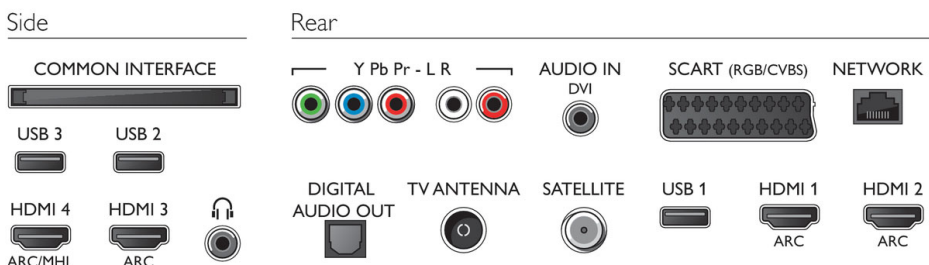

Tuner/Empfang/Übertragung

- HEVC-Unterstützung

- Digitales Fernsehen: DVB-T/T2/T2-HD/C/S/S2
- MPEG-Unterstützung: MPEG2, MPEG4
- Videowiedergabe: NTSC, PAL, Secam
- TV-Programmführer*: 8-Tage-EPG
- Signalstärkeanzeige
- Videotext: 1.000 Seiten Hypertext

Leistung

- Stromverbrauch (ausgeschaltet): 0,3 W
- Netzstrom: AC: 220 bis 240 V, 50/60 Hz
- Umgebungstemperatur: 5 °C bis 35 °C
- Stromversorgung mit EU-Energie-Label: 105 W
- Jährlicher Energieverbrauch: 153 kWh
- Energieeffizienzklasse: A
- Standby-Stromverbrauch: < 0,3
- Energiesparfunktionen: Ausschalt-Timer, Lichtsensor, Bildabschaltung (bei Radiobetrieb)

Abmessungen

- Abmessungen Box (B x H x T): 1338 x 840 x 160 mm
- Abmessungen Gerät (B x H x T): 1239 x 723 x 85 mm
- Abmessungen Gerät inkl. Fuß (B x H x T): 1239 x 773 x 235 mm
- Produktgewicht: 16,1 kg
- Produktgewicht (+ Ständer): 16,8 kg
- Gewicht (inkl. Verpackung): 21,6 kg
- VESA-kompatible Wandhalterung: 400 x 200 mm

Zubehör

- Mitgeliefertes Zubehör: Fernbedienung, 2 x AA-Batterien, Tischfuß, Netzkabel, Kurzanleitung, Broschüre zu rechtlichen und Sicherheitsinformationen

Connections

Ausstellungsdatum
2019-06-10

Version: 13.0.1

12 NC: 8670 001 35031
EAN: 87 18863 00801 0

© 2019 Koninklijke Philips N.V.
Alle Rechte vorbehalten.

Technische Daten können ohne vorherige Ankündigung geändert werden. Die Marken sind Eigentum von Koninklijke Philips N.V. oder der jeweiligen Firmen.

www.philips.com

- EPG und der darin angezeigte Sendezeitraum (bis zu 8 Tage) ist vom Land und Anbieter abhängig.
- Android-App-Angebote variieren je nach Land. Weitere Informationen finden Sie in Ihrem lokalen Google Play Store.
- Energieverbrauch in kWh pro Jahr, beruhend auf dem Stromverbrauch des Fernsehers, wenn dieser 4 Stunden pro Tag an 365 Tagen in Betrieb ist. Der tatsächliche Energieverbrauch hängt davon ab, wie der Fernseher verwendet wird.
- Cloud-Gaming-Angebote abhängig vom Spieleanbieter.
- Der Fernseher unterstützt DVB-T-Empfang für Free-to-Air-Übertragungen. Bestimmte DVB-T-Betreiber werden möglicherweise nicht unterstützt. Eine aktuelle Liste dieser Betreiber finden Sie in den FAQs auf der Philips Support-Website. Bei einigen Betreibern sind Conditional Access und ein Abonnement erforderlich. Weitere Informationen erhalten Sie von Ihrem Betreiber.
- (Philips) nur mit spezifischem Philips Player kompatibel.
- Google Cast-Funktion ist abhängig von Google Cast-fähigen Apps und Geräten. Weitere Informationen finden Sie auf der Google Cast-Produktseite.
- Die Philips TV Remote App und ihre Funktionen können je nach Fernsehermodell, Anbieter und Land sowie je nach mobilem Gerät und Betriebssystem abweichen. Weitere Informationen finden Sie unter www.philips.com/TVRemoteapp.
- Das Angebot für Smart TV-Apps variiert je nach Modell und Land. Weitere Informationen finden Sie unter www.philips.com/smarttv.
- USB-Aufnahme nur für digitale Sender. Aufnahmen können durch Kopierschutz (CI+) eingeschränkt sein. Es können länder- und senderspezifische Einschränkungen gelten.