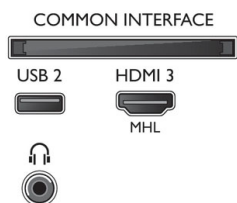

Connections

Side

Rear

Bottom

Ausstellungsdatum
2019-06-20

Version: 10.1.1

12 NC: 8670 001 51571
EAN: 87 18863 01498 1

© 2019 Koninklijke Philips N.V.
Alle Rechte vorbehalten.