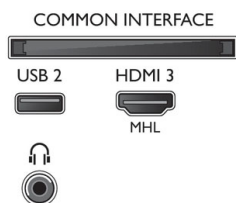

Connections

Side

Rear

Bottom

Ausstellungsdatum
2019-06-07

Version: 10.1.1

12 NC: 8670 001 52886
EAN: 87 18863 01598 8

© 2019 Koninklijke Philips N.V.
Alle Rechte vorbehalten.