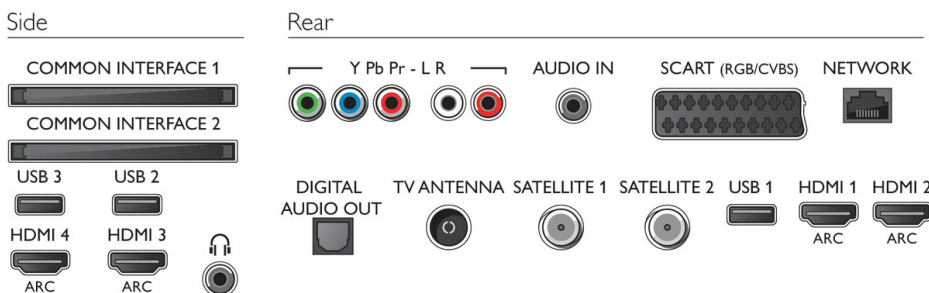

Connections

Ausstellungsdatum
2018-12-06

Version: 6.2.1

12 NC: 8670 001 23892
EAN: 87 18863 00335 0

© 2018 Koninklijke Philips N.V.
Alle Rechte vorbehalten.

Technische Daten können ohne vorherige Ankündigung geändert werden. Die Marken sind Eigentum von Koninklijke Philips N.V. oder der jeweiligen Firmen.

www.philips.com