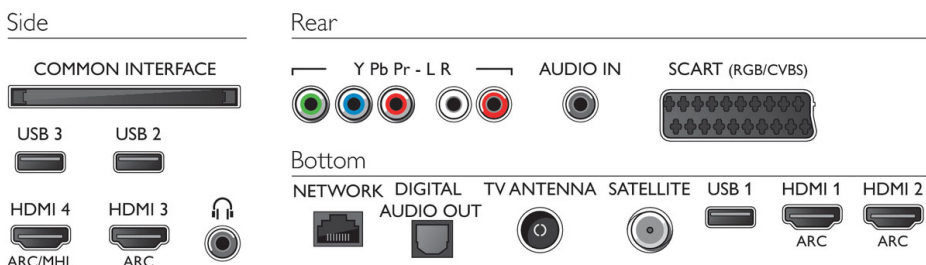

Abmessungen

- Abmessungen Box (B x H x T): 1338 x 840 x 160 mm
- Abmessungen Gerät (B x H x T): 1239,2 x 722,77 x 84,8 mm
- Abmessungen Gerät inkl. Fuß (B x H x T): 1239,2 x 775,8 x 278,5 mm
- Breitenabstand des Standfußes: 1239,2 mm
- Produktgewicht: 19,74 kg
- Produktgewicht (+ Ständer): 23,91 kg
- Gewicht (inkl. Verpackung): 21,78 kg
- VESA-kompatible Wandhalterung: 400 x 200 mm

Zubehör

- Mitgeliefertes Zubehör: Fernbedienung, 2 AAA-Batterien, Netzkabel, Kurzanleitung, Broschüre zu rechtlichen und Sicherheitsinformationen, Tischfuß

Connections

Ausstellungsdatum
2019-06-20

Version: 9.1.1