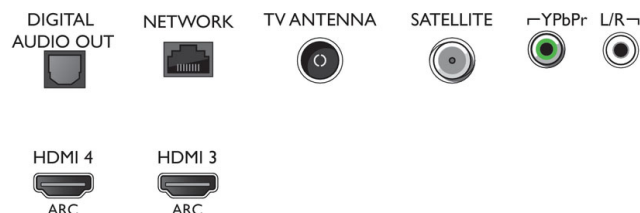

Connections

Side

Bottom

Data de publicação
2019-01-17

Versão: 8.0.1

12 NC: 8670 001 51809
EAN: 87 18863 01511 7

© 2019 Koninklijke Philips N.V.
Todos os direitos reservados.

Todas as especificações estão sujeitas a alterações sem aviso prévio. As marcas comerciais são propriedade de Koninklijke Philips N.V. ou dos respectivos detentores.

www.philips.com