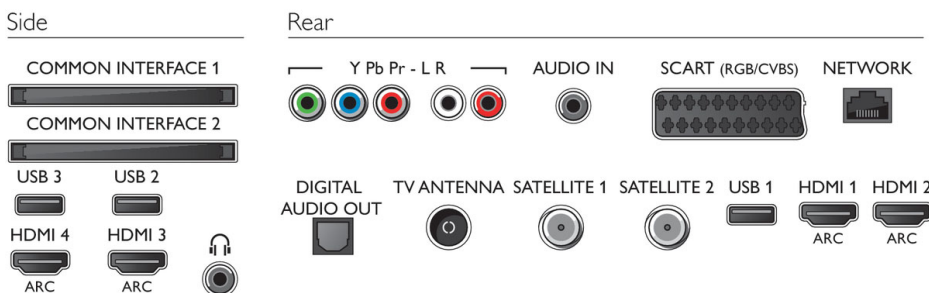

Connections

Ausstellungsdatum
2019-09-06

Version: 14.4.1

12 NC: 8670 001 23263
EAN: 87 18863 00174 5

© 2019 Koninklijke Philips N.V.
Alle Rechte vorbehalten.

Technische Daten können ohne vorherige Ankündigung geändert werden. Die Marken sind Eigentum von Koninklijke Philips N.V. oder der jeweiligen Firmen.

www.philips.com

* Eltern sollten während der 3D-Wiedergabe ihre Kinder überwachen und sicherstellen, dass sie sich nicht unwohl fühlen (wie oben beschrieben). Die Wiedergabe von 3D wird nicht für Kinder unter sechs Jahren empfohlen, da ihr visuelles System noch nicht vollständig ausgebildet ist.
* EPG und der darin angezeigte Sendezeitraum (bis zu 8 Tage) ist vom Land und Anbieter abhängig.
* Android-App-Angebote variieren je nach Land. Weitere Informationen finden Sie in Ihrem lokalen Google Play Store.
* Energieverbrauch in kWh pro Jahr, beruhend auf dem Stromverbrauch des Fernsehers, wenn dieser 4 Stunden pro Tag an 365 Tagen in Betrieb ist. Der tatsächliche Energieverbrauch hängt davon ab, wie der Fernseher verwendet wird.
* Der Fernseher unterstützt DVB-T-Empfang für Free-to-Air-Übertragungen. Bestimmte DVB-T-Betreiber werden möglicherweise nicht unterstützt. Eine aktuelle Liste dieser Betreiber finden Sie in den FAQs auf der Philips Support-Website. Bei einigen Betreibern sind Conditional Access und ein Abonnement erforderlich. Weitere Informationen erhalten Sie von Ihrem Betreiber.
* (Philips) nur mit spezifischem Philips Player kompatibel.
* Google Cast-Funktion ist abhängig von Google Cast-fähigen Apps und Geräten. Weitere Informationen finden Sie auf der Google Cast-Produktseite.
* Die Philips TV Remote App und ihre Funktionen können je nach Fernsehermodell, Anbieter und Land sowie je nach mobilem Gerät und Betriebssystem abweichen. Weitere Informationen finden Sie unter www.philips.com/TVRemoteapp.
* Das Angebot für Smart TV-Apps variiert je nach Modell und Land. Weitere Informationen finden Sie unter www.philips.com/smarttv.
* USB-Aufnahme nur für digitale Sender. Aufnahmen können durch Kopierschutz (CI+) eingeschränkt sein. Es können länder- und senderspezifische Einschränkungen gelten.