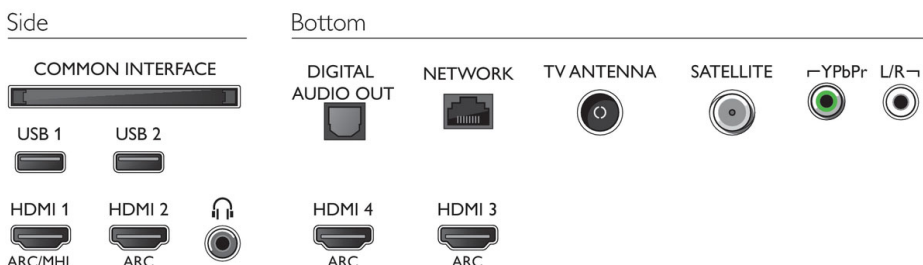

Connections

Ausstellungsdatum
2019-03-12

Version: 9.0.1

12 NC: 8670 001 51812
EAN: 87 18863 01514 8

© 2019 Koninklijke Philips N.V.
Alle Rechte vorbehalten.

Technische Daten können ohne vorherige Ankündigung geändert werden. Die Marken sind Eigentum von Koninklijke Philips N.V. oder der jeweiligen Firmen.

www.philips.com

* EPG und der darin angezeigte Sendezeitraum (bis zu 8 Tage) ist vom Land und Anbieter abhängig.
* Android-App-Angebote variieren je nach Land. Weitere Informationen finden Sie in Ihrem lokalen Google Play Store.
* Energieverbrauch in kWh pro Jahr, beruhend auf dem Stromverbrauch des Fernsehers, wenn dieser 4 Stunden pro Tag an 365 Tagen in Betrieb ist. Der tatsächliche Energieverbrauch hängt davon ab, wie der Fernseher verwendet wird.
* Der Fernseher unterstützt DVB-T-Empfang für Free-to-Air-Übertragungen. Bestimmte DVB-T-Betreiber werden möglicherweise nicht unterstützt. Eine aktuelle Liste dieser Betreiber finden Sie in den FAQs auf der Philips Support-Website. Bei einigen Betreibern sind Conditional Access und ein Abonnement erforderlich. Weitere Informationen erhalten Sie von Ihrem Betreiber.
* Die Philips TV Remote App und ihre Funktionen können je nach Fernsehmodell, Anbieter und Land sowie je nach mobilem Gerät und Betriebssystem abweichen. Weitere Informationen finden Sie unter www.philips.com/TVRemoteapp.
* Das Angebot für Smart TV-Apps variiert je nach Modell und Land. Weitere Informationen finden Sie unter www.philips.com/smarttv.
* USB-Aufnahme nur für digitale Sender. Aufnahmen können durch Kopierschutz (CI+) eingeschränkt sein. Es können länder- und senderspezifische Einschränkungen gelten.
* Bitte beachten Sie, dass Ihre Amazon-Apps möglicherweise nicht immer in Ihrem Land zur Verfügung stehen. (Derzeit funktionieren Amazon-Apps nur in Deutschland, Österreich und Großbritannien)
* Einige Komponenten dieses Fernsehers, bei denen technologisch keine Alternative besteht, enthalten Blei. Dies entspricht der geltenden Ausnahmeregelung der RoHS-Richtlinie.
* Der integrierte Google Assistent wird als Software-Update für Android-Fernseher-Modelle aus dem Jahr 2018 eingeführt.
* Cloud-Gaming-Angebote abhängig vom Spieleanbieter.
* Die Funktionalität ist abhängig von den integrierten ChromeCast Apps und Smart-Geräten. Weitere Einzelheiten erhalten Sie auf den entsprechenden Seiten der integrierten ChromeCast Produkte.
* (Philips) nur mit spezifischem Philips Player kompatibel.