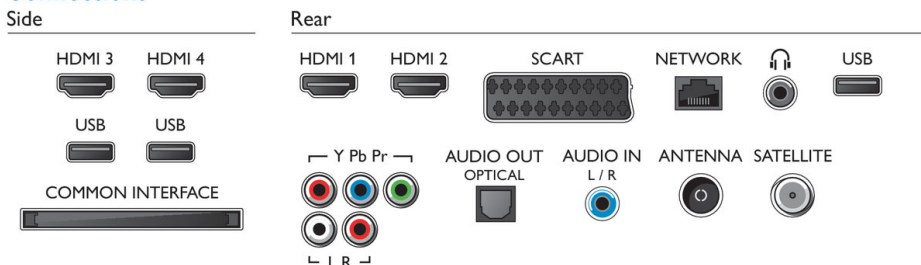

Tuner/Empfang/Übertragung

- Digitales Fernsehen: DVB-T/T2/C/S/S2, Unterstützung für Astra HD+, Freeview HD*
- MPEG-Unterstützung: MPEG2, MPEG4
- Videowiedergabe: NTSC, PAL, Secam

- TV-Programmführer*: 8-Tage-EPG
- Signalstärkeanzeige
- Videotext: 1000 Seiten Hypertext

Leistung

- Netzstrom: AC: 220 bis 240 V, 50/60 Hz
- Umgebungstemperatur: 5 °C bis 35 °C
- Stromversorgung mit EU-Energie-Label: 86 W
- Jährlicher Energieverbrauch: 119 kWh
- Energieeffizienzklasse: A+
- Standby-Stromverbrauch: < 0,3 W
- Energiesparfunktionen: Ausschalt-Timer, Lichtsensor, Bildabschaltung (bei Radiobetrieb)

Abmessungen

- Abmessungen Box (B x H x T): 1338 x 929 x 198 mm
- Abmessungen Gerät (B x H x T): 1232 x 710 x 35 mm
- Abmessungen Gerät inkl. Fuß (B x H x T): 1232 x 788 x 220 mm
- Produktgewicht: 19,5 kg
- Produktgewicht (+ Ständer): 23,4 kg
- Gewicht (inkl. Verpackung): noch offen kg
- VESA-kompatible Wandhalterung: 400 x 400 mm

Zubehör

- Mitgeliefertes Zubehör: Passive 3D-Brille, 4 Stück, Fernbedienung, 2 x AA-Batterien, Tischfuß, Netzkabel, Kurzanleitung, Broschüre zu rechtlichen und Sicherheitsinformationen
- Optionales Zubehör: Philips Fernsehkamera PTA317, 3D-Brille PTA417, 3D-Brille mit Game-Kit PTA436

Connections

Ausstellungsdatum
2019-06-17

Version: 6.1.2

12 NC: 8670 001 11982
EAN: 87 12581 71208 2

© 2019 Koninklijke Philips N.V.
Alle Rechte vorbehalten.

Technische Daten können ohne vorherige Ankündigung geändert werden. Die Marken sind Eigentum von Koninklijke Philips N.V. oder der jeweiligen Firmen.

www.philips.com

* Die MyRemote-App und ihre Funktionen können je nach Fernsehmodell und Land sowie je nach mobilem Gerät und Betriebssystem abweichen. Weitere Informationen finden Sie unter www.philips.com/TV.

* Besuchen Sie für Informationen zur Verfügbarkeit der Smart TV-App in Ihrem Land oder zum Beziehen der App www.philips.com/TV.

* Cloud TV-Angebot hängt von der Verfügbarkeit im Land und Regelungen ab.

* Die Kompatibilität ist nur bei Android 4.2 mit Wi-Fi Miracast-Unterstützung gegeben. Weitere Informationen finden Sie in der Dokumentation des entsprechenden Geräts.

* USB-Aufnahme nur für digitale Sender. Aufnahmen können durch Kopierschutz (CI+) eingeschränkt sein. Es können länder- und senderspezifische Einschränkungen gelten.

* Die Philips Fernsehkamera (PTA317) wird separat angeboten.

* Eltern sollten während der 3D-Wiedergabe ihre Kinder überwachen und sicherstellen, dass sie sich nicht unwohl fühlen (wie oben beschrieben). Die Wiedergabe von 3D wird nicht für Kinder unter sechs Jahren empfohlen, da ihr visuelles System noch nicht vollständig ausgebildet ist.

* Der Fernseher unterstützt DVB-T-Empfang für Free-to-Air-Übertragungen. Bestimmte DVB-T-Betreiber werden möglicherweise nicht unterstützt. Eine aktuelle Liste dieser Betreiber finden Sie in den FAQs auf der Philips Support-Website. Bei einigen Betreibern sind Conditional Access und ein Abonnement erforderlich. Weitere Informationen erhalten Sie von Ihrem Betreiber.

* Energieverbrauch in kWh pro Jahr, beruhend auf dem Stromverbrauch des Fernsehers, wenn dieser 4 Stunden pro Tag an 365 Tagen in Betrieb ist. Der tatsächliche Energieverbrauch hängt davon ab, wie der Fernseher verwendet wird.

* EPG und der darin angezeigte Sendezeitraum (bis zu 8 Tage) ist vom Land und Anbieter abhängig.

* (Philips) nur mit spezifischem Philips Player kompatibel.