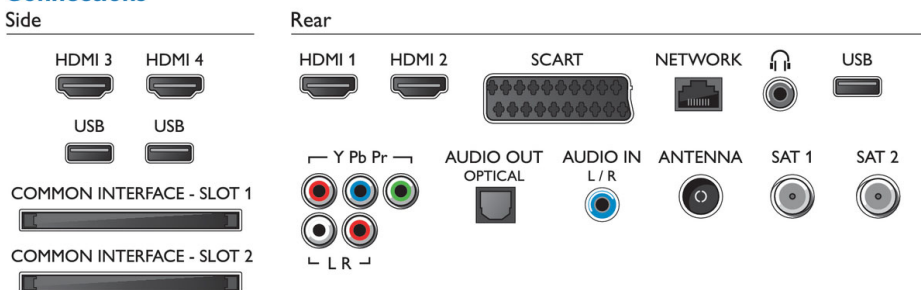

Android TV

- Android OS: 4.2.2 (Jelly Bean)
- Vorinstallierte Apps: Google Chrome-Browser, Google Play Movies*, Google Play Music*, Suche, YouTube, OnLive*
- Google PlayStore-Apps: TV-Bibliotheken, TV-Player
- Speicherkapazität zum Installieren von Apps: 1,6 GB, erweiterbar über USB-Festplatte

Smart TV

- Interactive TV: HbbTV
- SmartTV-Apps*: Catch-up TV, Netflix*, Online-Apps, Online-Videoshops
- Social TV: Skype, Twitter

Vernetzung

- Fernbedienung: mit Tastatur, mit Mauszeiger
- Benutzerinteraktion: Cloud TV* und Cloud Explorer, Dropbox™, SimplyShare, MultiRoom-Client und -Server, Wi-Fi Miracast-zertifiziert*
- Sendung: Pause TV, USB-Aufnahme*
- Einfache Installation: Automatisches Erkennen von Philips Geräten, Geräte-Verbindungsassistent, Netzwerkinstallationsassistent, Einstellungsassistent
- Einfache Bedienung: Benutzerfreundliche Taste HOME, Bildschirm-Benutzerhandbuch
- Upgradefähige Firmware: Assistent für autom. Firmware-Akt., Firmware-Upgrade über USB, Online-Aktualisierung der Firmware
- Bildschirmformat-Anpassung: Einfach – Bildschirm ausfüllen, Vollbild, Erweitert – Verschieben, Zoom, Stretch
- Philips TV Remote App*: Steuerung, Simply Share, TV-Guide, WiFi Smart Screen

Connections

Verarbeitung

- Verarbeitungsleistung: Quad Core

Ton

- Ausgangsleistung (RMS): 25 W (15 W + 10 W)
- Audiofunktionen: Smart Stereo, Ambi wOOx, Natürlicher Klang
- Verbesserung der Soundqualität: Incredible Surround, Incredible Surround 3D, Klarer Klang, Automatische Lautstärkeinstellung, Dynamic Bass Enhancement, DTS Premium

Anschlüsse

- Anzahl HDMI-Anschlüsse: 4
- Anzahl der Komponenteneingänge (YPbPr): 1
- Anzahl der Scartanschlüsse (RGB/CVBS): 1
- Anzahl der USB-Anschlüsse: 3
- Kabellose Verbindungen: Integriertes WiFi 11n, 2 x 2 Dualband, Soundbeam
- Weitere Anschlüsse: CI+1.3-zertifiziert, Antenne IEC75, 2 x Satelliteneingang, 2 x Common Interface Plus (CI+), Ethernet-LAN RJ-45, Digitaler Audio-Ausgang (optisch), Linker/rechter Audio-Eingang, Kopfhörer-Ausgang, Service-Anschluss
- HDMI Funktionen: 3D, 4K, Audio-Rückkanal
- EasyLink (HDMI-CEC): Fernbedienungs-Durchleitung, System-Audiosteuerung, System Standby-Modus, Plug & Play im Startbildschirm, System-Start
- HDCP 2.2: Ja, auf HDMI1

Unterstützte Display-Auflösung

- Computereingänge auf allen HDMI: bis zu 4K Ultra HD 3840 x 2160, bei 60 Hz
- Videoeingänge auf allen HDMI: bis zu 4k Ultra HD 3840 x 2160p, bei 24, 25, 30, 50, 60 Hz

Multimedia-Anwendungen

- Videowiedergabeformate: Dateien: AVI, MKV, H264/MPEG-4 (AVC), MPEG-1, MPEG-2, MPEG-4, WMV9/VC1, 3GP
- Unterstützte Untertitelformate: .AAS, .SML, .SRT, .SSA, .SUB, .TXT, MKV/SRT
- Musikwiedergabeformate: AAC, AMR, LPCM, M4A, MP3, MPEG1 L1/2, WMA (v2 bis v9.2)
- Bildwiedergabeformate: JPEG, BMP, GIF, JPS, PNG, PMS

Tuner/Empfang/Übertragung

- Digitales Fernsehen: 2 x DVB-T/T2/C/S/S2, Unterstützung für Astra HD+
- MPEG-Unterstützung: MPEG2, MPEG4
- Videowiedergabe: NTSC, PAL, Secam
- TV-Programmführer*: 8-Tage-EPG

- Signalstärkeanzeige
- Videotext: 1200 Seiten Hypertext

Leistung

- Netzstrom: AC: 220 bis 240 V, 50/60 Hz
- Umgebungstemperatur: 5 °C bis 35 °C
- Stromversorgung mit EU-Energie-Label: 99 W
- Jährlicher Energieverbrauch: 137 kWh
- Standby-Stromverbrauch: < 0,3 W
- Energiesparfunktionen: Ausschalt-Timer, Lichtsensor, Bildabschaltung (bei Radiobetrieb)
- Stromverbrauch (ausgeschaltet): < 0,3 W
- Energieeffizienzklasse: A

Abmessungen

- Abmessungen Box (B x H x T): 1338 x 929 x 198 mm
- Abmessungen Gerät (B x H x T): 1232 x 710 x 35 mm
- Abmessungen Gerät inkl. Fuß (B x H x T): 1232 x 788 x 220 mm
- Produktgewicht: 19,5 kg
- Produktgewicht (+ Ständer): 23,4 kg
- Gewicht (inkl. Verpackung): 32,1 kg
- VESA-kompatible Wandhalterung: 400 x 400 mm
- Oberfläche (Rückseite): Schwarz
- Oberfläche (Vorderseite): Schwarz, gebürstet
- Oberfläche (Seite): Grau, gebürstetes Aluminium

Zubehör