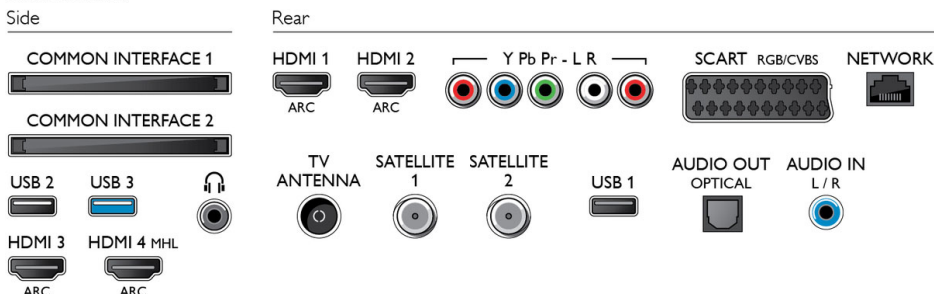

Connections

Ausstellungsdatum
2019-03-12

Version: 15.5.1

12 NC: 8670 001 23268
EAN: 87 18863 00179 0

© 2019 Koninklijke Philips N.V.
Alle Rechte vorbehalten.

Technische Daten können ohne vorherige Ankündigung geändert werden. Die Marken sind Eigentum von Koninklijke Philips N.V. oder der jeweiligen Firmen.

www.philips.com

- EPG und der darin angezeigte Sendezeitraum (bis zu 8 Tage) ist vom Land und Anbieter abhängig.
- Android-App-Angebote variieren je nach Land. Weitere Informationen finden Sie in Ihrem lokalen Google Play Store.
- Energieverbrauch in kWh pro Jahr, beruhend auf dem Stromverbrauch des Fernsehers, wenn dieser 4 Stunden pro Tag an 365 Tagen in Betrieb ist. Der tatsächliche Energieverbrauch hängt davon ab, wie der Fernseher verwendet wird.
- Der Fernseher unterstützt DVB-T-Empfang für Free-to-Air-Übertragungen. Bestimmte DVB-T-Betreiber werden möglicherweise nicht unterstützt. Eine aktuelle Liste dieser Betreiber finden Sie in den FAQs auf der Philips Support-Website. Bei einigen Betreibern sind Conditional Access und ein Abonnement erforderlich. Weitere Informationen erhalten Sie von Ihrem Betreiber.
- (Philips) nur mit spezifischem Philips Player kompatibel.
- Google Cast-Funktion ist abhängig von Google Cast-fähigen Apps und Geräten. Weitere Informationen finden Sie auf der Google Cast-Produktseite.
- Die Philips TV Remote App und ihre Funktionen können je nach Fernsehmodell, Anbieter und Land sowie je nach mobilem Gerät und Betriebssystem abweichen. Weitere Informationen finden Sie unter www.philips.com/TVRemoteapp.
- Das Angebot für Smart TV-Apps variiert je nach Modell und Land. Weitere Informationen finden Sie unter www.philips.com/smarttv.
- USB-Aufnahme nur für digitale Sender. Aufnahmen können durch Kopierschutz (CI+) eingeschränkt sein. Es können länder- und senderspezifische Einschränkungen gelten.