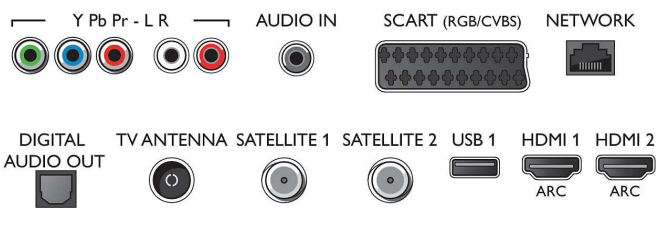

Tuuner/Vastuvõtt/Ülekanne

- Digi-TV: 2 × DVB-T/T2/C/S/S2
- Video taasesitus: NTSC, PAL, SECAM
- MPEG-tugi: MPEG2, MPEG4

Connections

Side

Rear

Spetsifikatsioon

- Telekava*: 8 päeva elektrooniline telekava
- Signaalitugevuse näidik
- Teletekst: 1000 lehekülge hüperteksti