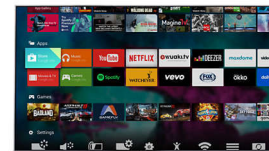

TV sisu

Google Play Store'i ja Philipsi rakenduste galerii abil saate teha enam kui traditsiooniline teleri programmeerimine – teie ees avanevad tohutud filmide, teleprogrammide, muusika, rakenduste ja mängude veebikogud. 16 GB suurune laiendatav mälu maht tähendab seda, et lemmiksisu ja rohkemate rakenduste salvestamiseks on küllaldaselt ruumi.