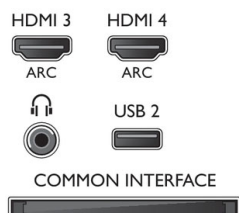

Unterstützte Display-Auflösung

- Computereingänge: bis zu 1920 x 1080 bei 60 Hz
- Videoeingänge: 24, 25, 30, 50, 60 Hz, bis zu 1920 x 1080p

Tuner/Empfang/Übertragung

- Digitales Fernsehen: DVB-T/T2/C/S/S2
- MPEG-Unterstützung: MPEG2, MPEG4
- Videowiedergabe: NTSC, PAL, Secam

Leistung

- Netzstrom: AC: 220 bis 240 V, 50/60 Hz
- Umgebungstemperatur: 5 °C bis 35 °C
- Stromversorgung mit EU-Energie-Label: 72 W
- Jährlicher Energieverbrauch: 106 kWh
- Standby-Stromverbrauch: < 0,3 W
- Energiesparfunktionen: Ausschalt-Timer, Eco mode (Ökomodus), Bildabschaltung (bei Radiobetrieb)
- Stromverbrauch (ausgeschaltet): < 0,3 W
- Energieeffizienzklasse: A++

Abmessungen

- Abmessungen Box (B x H x T): 1570 x 975 x 160 mm
- Abmessungen Gerät (B x H x T): 1446 x 829 x 55 mm
- Abmessungen Gerät inkl. Fuß (B x H x T): 1446 x 883 x 315 mm
- Produktgewicht: 25 kg
- Produktgewicht (+ Ständer): 26 kg
- Gewicht (inkl. Verpackung): 35 kg
- VESA-kompatible Wandhalterung: 400 x 400 mm

Zubehör

- Mitgeliefertes Zubehör: 2 x Active3D-Brille, Standfuß für Kanten, Fernbedienung, 2 AAA-Batterien, Netzkabel, Kurzanleitung, Broschüre zu rechtlichen und Sicherheitsinformationen, Garantiekarte
- Optionales Zubehör: Philips Fernsehkamera PTA317, Aktive Brille PTA509, Aktive Brille PTA519

Connections

Side