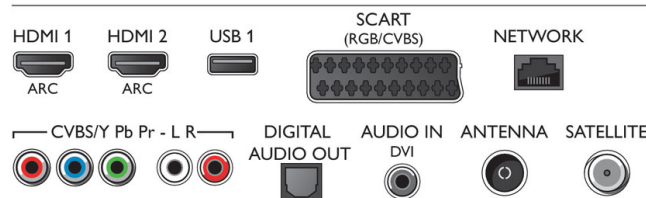

Unterstützte Display-Auflösung

- Computereingänge: bis zu 1920 x 1080 bei 60 Hz
- Videoeingänge: 24, 25, 30, 50, 60 Hz, bis zu 1920 x 1080p

Tuner/Empfang/Übertragung

- Digitales Fernsehen: DVB-T/T2/C/S/S2
- MPEG-Unterstützung: MPEG2, MPEG4
- Videowiedergabe: NTSC, PAL, Secam

Leistung

- Netzstrom: AC: 220 bis 240 V, 50/60 Hz
- Umgebungstemperatur: 5 °C bis 35 °C
- Stromversorgung mit EU-Energie-Label: 72 W
- Jährlicher Energieverbrauch: 106 kWh
- Standby-Stromverbrauch: < 0,3 W
- Energiesparfunktionen: Ausschalt-Timer, Eco mode (Ökomodus), Bildabschaltung (bei Radiobetrieb)
- Stromverbrauch (ausgeschaltet): < 0,3 W
- Energieeffizienzklasse: A++

Abmessungen

- Abmessungen Box (B x H x T): 1570 x 975 x 160 mm
- Abmessungen Gerät (B x H x T): 1446 x 829 x 55 mm
- Abmessungen Gerät inkl. Fuß (B x H x T): 1446 x 883 x 315 mm
- Produktgewicht: 25 kg
- Produktgewicht (+ Ständer): 26 kg
- Gewicht (inkl. Verpackung): 35 kg
- VESA-kompatible Wandhalterung: 400 x 400 mm

Zubehör

- Mitgeliefertes Zubehör: 2 x Active3D-Brille, Standfuß für Kanten, Fernbedienung, 2 AAA-Batterien, Netzkabel, Kurzanleitung, Broschüre zu rechtlichen und Sicherheitsinformationen, Garantiekarte
- Optionales Zubehör: Philips Fernsehkamera PTA317, Aktive Brille PTA509, Aktive Brille PTA519

Connections

Side

Rear

Ausstellungsdatum
2019-06-13

Version: 5.0.2

12 NC: 8670 001 12678
EAN: 87 12581 71324 9

© 2019 Koninklijke Philips N.V.
Alle Rechte vorbehalten.

Technische Daten können ohne vorherige Ankündigung geändert werden. Die Marken sind Eigentum von Koninklijke Philips N.V. oder der jeweiligen Firmen.

www.philips.com

- Die MyRemote-App und ihre Funktionen können je nach Fernsehmodell und Land sowie je nach mobilem Gerät und Betriebssystem abweichen. Weitere Informationen finden Sie unter www.philips.com/TV.
- Besuchen Sie für Informationen zur Verfügbarkeit der Smart TV-App in Ihrem Land oder zum Beziehen der App www.philips.com/TV.
- Cloud TV-Angebot hängt von der Verfügbarkeit im Land und Regelungen ab.
- Die Kompatibilität ist nur bei Android 4.2 mit Wi-Fi Miracast-Unterstützung gegeben. Weitere Informationen finden Sie in der Dokumentation des entsprechenden Geräts.
- USB-Aufnahme nur für digitale Sender. Aufnahmen können durch Kopierschutz (CI+) eingeschränkt sein. Es können länder- und senderspezifische Einschränkungen gelten.
- Die Philips Fernsehkamera (PTA317) wird separat angeboten.
- Eltern sollten während der 3D-Wiedergabe ihre Kinder überwachen und sicherstellen, dass sie sich nicht unwohl fühlen (wie oben beschrieben). Die Wiedergabe von 3D wird nicht für Kinder unter sechs Jahren empfohlen, da ihr visuelles System noch nicht vollständig ausgebildet ist.
- Der Fernseher unterstützt DVB-T-Empfang für Free-to-Air-Übertragungen. Bestimmte DVB-T-Betreiber werden möglicherweise nicht unterstützt. Eine aktuelle Liste dieser Betreiber finden Sie in den FAQs auf der Philips Support-Website. Bei einigen Betreibern sind Conditional Access und ein Abonnement erforderlich. Weitere Informationen erhalten Sie von Ihrem Betreiber.
- Energieverbrauch in kWh pro Jahr, beruhend auf dem Stromverbrauch des Fernsehers, wenn dieser 4 Stunden pro Tag an 365 Tagen in Betrieb ist. Der tatsächliche Energieverbrauch hängt davon ab, wie der Fernseher verwendet wird.
- (Philips) nur mit spezifischem Philips Player kompatibel.
- EPG und der darin angezeigte Sendezeitraum (bis zu 8 Tage) ist vom Land und Anbieter anhängig.