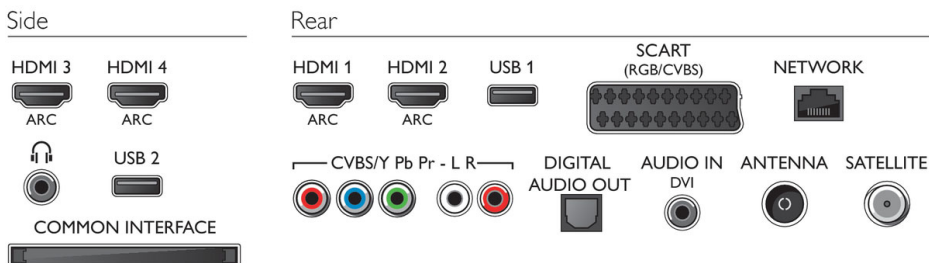

Tuner/Empfang/Übertragung

- Digitales Fernsehen: Freeview HD, Unterstützung für Astra HD+, DVB-T/T2/C/S/S2
- MPEG-Unterstützung: MPEG2, MPEG4
- Videowiedergabe: NTSC, PAL, Secam

Leistung

- Netzstrom: AC: 220 bis 240 V, 50/60 Hz
- Umgebungstemperatur: 5 °C bis 35 °C
- Stromversorgung mit EU-Energie-Label: 72 W
- Jährlicher Energieverbrauch: 106 kWh
- Standby-Stromverbrauch: < 0,3 W
- Energieeffizienzklasse: A++
- Energiesparfunktionen: Ausschalt-Timer, Eco mode (Ökomodus), Lichtsensor, Bildabschaltung (bei Radiobetrieb)
- Stromverbrauch (ausgeschaltet): < 0,3 W

Abmessungen

- Abmessungen Box (B x H x T): 1900 x 979 x 160 mm
- Abmessungen Gerät (B x H x T): 1446 x 829 x 70 mm
- Abmessungen Gerät inkl. Fuß (B x H x T): 1482 x 883 x 315 mm
- Produktgewicht: 25 kg
- Produktgewicht (+ Ständer): 26 kg
- Gewicht (inkl. Verpackung): 41,4 kg
- VESA-kompatible Wandhalterung: 400 x 400 mm
- Subwoofer (B x H x T): 280 x 75 x 460 mm
- Gewicht des Subwoofers: 3,7 kg

Zubehör

- Mitgeliefertes Zubehör: Kabelloser Subwoofer, 2 x Active3D-Brille, Kabelloser Audio-Adapter PTA209, Fernbedienung, Standfuß für Kanten, 2 AAA-Batterien, Netzkabel, Kurzanleitung, Broschüre zu rechtlichen und Sicherheitsinformationen, Garantiekarte
- Optionales Zubehör: Philips Fernsehkamera PTA317, Aktive Brille PTA509, Aktive Brille PTA519

Connections

Ausstellungsdatum
2019-06-13

Version: 8.0.1

12 NC: 8670 001 15426
EAN: 87 12581 72285 2

© 2019 Koninklijke Philips N.V.
Alle Rechte vorbehalten.

Technische Daten können ohne vorherige Ankündigung geändert werden. Die Marken sind Eigentum von Koninklijke Philips N.V. oder der jeweiligen Firmen.

www.philips.com

- Die MyRemote-App und ihre Funktionen können je nach Fernsehmodell und Land sowie je nach mobilem Gerät und Betriebssystem abweichen. Weitere Informationen finden Sie unter www.philips.com/TV.
- Besuchen Sie für Informationen zur Verfügbarkeit der Smart TV-App in Ihrem Land oder zum Beziehen der App www.philips.com/TV.
- Cloud TV-Angebot hängt von der Verfügbarkeit im Land und Regelungen ab.
- Die Kompatibilität ist nur bei Android 4.2 mit Wi-Fi Miracast-Unterstützung gegeben. Weitere Informationen finden Sie in der Dokumentation des entsprechenden Geräts.
- USB-Aufnahme nur für digitale Sender. Aufnahmen können durch Kopierschutz (CI+) eingeschränkt sein. Es können länder- und senderspezifische Einschränkungen gelten.
- Die Philips Fernsehkamera (PTA317) wird separat angeboten.
- Eltern sollten während der 3D-Wiedergabe ihre Kinder überwachen und sicherstellen, dass sie sich nicht unwohl fühlen (wie oben beschrieben). Die Wiedergabe von 3D wird nicht für Kinder unter sechs Jahren empfohlen, da ihr visuelles System noch nicht vollständig ausgebildet ist.
- Der Fernseher unterstützt DVB-T-Empfang für Free-to-Air-Übertragungen. Bestimmte DVB-T-Betreiber werden möglicherweise nicht unterstützt. Eine aktuelle Liste dieser Betreiber finden Sie in den FAQs auf der Philips Support-Website. Bei einigen Betreibern sind Conditional Access und ein Abonnement erforderlich. Weitere Informationen erhalten Sie von Ihrem Betreiber.
- Energieverbrauch in kWh pro Jahr, beruhend auf dem Stromverbrauch des Fernsehers, wenn dieser 4 Stunden pro Tag an 365 Tagen in Betrieb ist. Der tatsächliche Energieverbrauch hängt davon ab, wie der Fernseher verwendet wird.
- EPG und der darin angezeigte Sendezeitraum (bis zu 8 Tage) ist vom Land und Anbieter abhängig.
- (Philips) nur mit spezifischem Philips Player kompatibel.