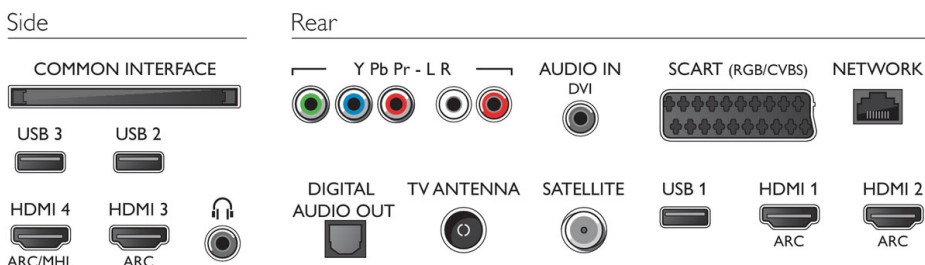

Abmessungen

- Abmessungen Box (B x H x T): 1570 x 985 x 160 mm
- Abmessungen Gerät (B x H x T): 1456 x 850 x 67,2 mm
- Abmessungen Gerät inkl. Fuß (B x H x T): 1456 x 901 x 259 mm
- Produktgewicht: 28 kg
- Produktgewicht (+ Ständer): 28,6 kg
- Gewicht (inkl. Verpackung): 33,4 kg
- VESA-kompatible Wandhalterung: 400 x 200 mm

Zubehör

- Mitgeliefertes Zubehör: Fernbedienung, 2 x AA-Batterien, Tischfuß, Netzkabel, Kurzanleitung, Broschüre zu rechtlichen und Sicherheitsinformationen

Connections

Ausstellungsdatum
2018-05-10

Version: 11.0.1