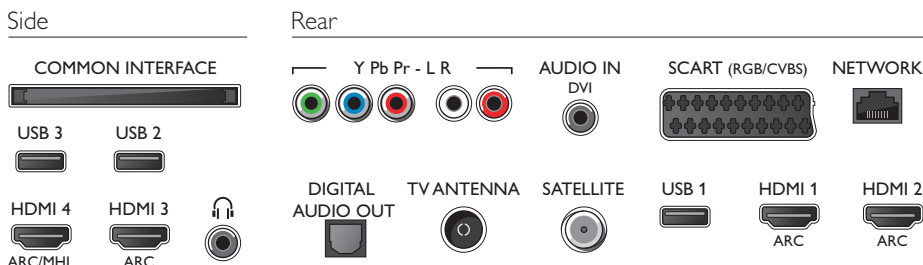

Dimensões

- Dimensões da caixa (L x A x P): 1570 x 985 x 160 mm
- Dimensões do conjunto (L x A x P): 1456 x 850 x 67,2 mm
- Dimensões da unidade com suporte (L x A x P): 1456 x 901 x 259 mm
- Peso do produto: 28 kg
- Peso do produto (+suporte): 28,6 kg
- Peso incl. embalagem: 33,4 kg
- Compatível com suporte de parede VESA: 400 x 200 mm

Acessórios

- Acessórios incluídos: Telecomando, 2 pilhas AA, Suporte para mesa, Cabo de alimentação, Manual de início rápido, Folheto de informação legal e segurança

Connections

Data de publicação
2018-04-27