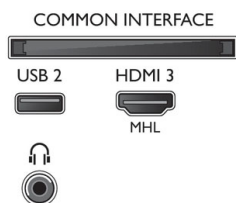

Connections

Side

Rear

Bottom

Ausstellungsdatum
2019-06-20

Version: 10.1.1

12 NC: 8670 001 51572
EAN: 87 18863 01497 4

© 2019 Koninklijke Philips N.V.
Alle Rechte vorbehalten.