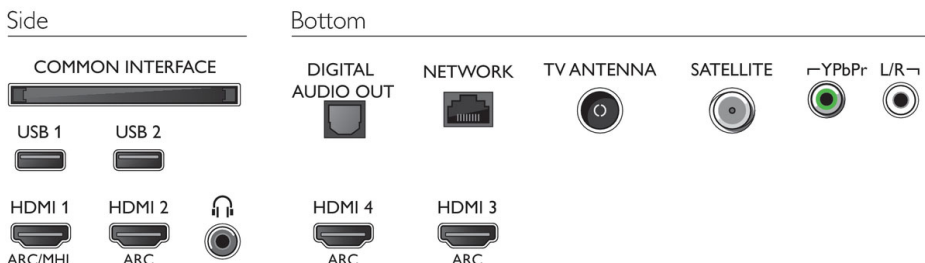

Connections

Ausstellungsdatum
2019-01-17

Version: 13.3.1

12 NC: 8670 001 44392
EAN: 87 18863 01158 4

© 2019 Koninklijke Philips N.V.
Alle Rechte vorbehalten.

Technische Daten können ohne vorherige Ankündigung geändert werden. Die Marken sind Eigentum von Koninklijke Philips N.V. oder der jeweiligen Firmen.

www.philips.com

* EPG und der darin angezeigte Sendezeitraum (bis zu 8 Tage) ist vom Land und Anbieter abhängig.
* Android-App-Angebote variieren je nach Land. Weitere Informationen finden Sie in Ihrem lokalen Google Play Store.
* Energieverbrauch in kWh pro Jahr, beruhend auf dem Stromverbrauch des Fernsehers, wenn dieser 4 Stunden pro Tag an 365 Tagen in Betrieb ist. Der tatsächliche Energieverbrauch hängt davon ab, wie der Fernseher verwendet wird.
* Cloud-Gaming-Angebote abhängig vom Spieleanbieter.
* Der Fernseher unterstützt DVB-T-Empfang für Free-to-Air-Übertragungen. Bestimmte DVB-T-Betreiber werden möglicherweise nicht unterstützt. Eine aktuelle Liste dieser Betreiber finden Sie in den FAQs auf der Philips Support-Website. Bei einigen Betreibern sind Conditional Access und ein Abonnement erforderlich. Weitere Informationen erhalten Sie von Ihrem Betreiber.
* (Philips) nur mit spezifischem Philips Player kompatibel.
* Google Cast-Funktion ist abhängig von Google Cast-fähigen Apps und Geräten. Weitere Informationen finden Sie auf der Google Cast-Produktseite.
* Die Philips TV Remote App und ihre Funktionen können je nach Fernsehmodell, Anbieter und Land sowie je nach mobilem Gerät und Betriebssystem abweichen. Weitere Informationen finden Sie unter www.philips.com/TVRemoteapp.
* Das Angebot für Smart TV-Apps variiert je nach Modell und Land. Weitere Informationen finden Sie unter www.philips.com/smarttv.
* USB-Aufnahme nur für digitale Sender. Aufnahmen können durch Kopierschutz (CI+) eingeschränkt sein. Es können länderspezifische Einschränkungen gelten.
* Einige Komponenten dieses Fernsehers, bei denen technologisch keine Alternative besteht, enthalten Blei. Dies entspricht der geltenden Ausnahmeregelung der RoHS-Richtlinie.
* HDMI-Anschluss ist für Soundbar, Lautsprecher und andere Audiogeräte erforderlich.