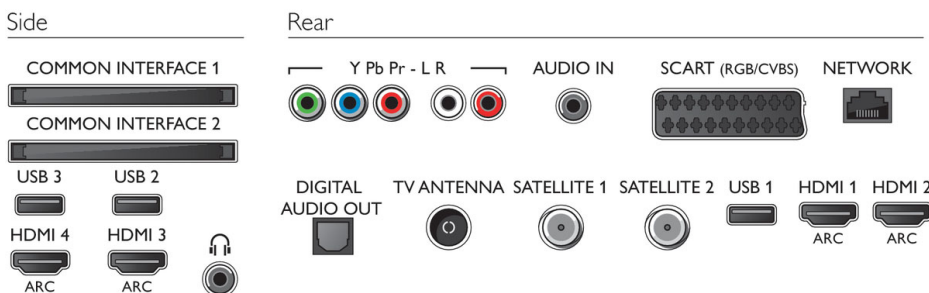

Connections

Ausstellungsdatum
2019-09-06

Version: 11.5.1

12 NC: 8670 001 23264
EAN: 87 18863 00175 2

© 2019 Koninklijke Philips N.V.
Alle Rechte vorbehalten.

Technische Daten können ohne vorherige Ankündigung geändert werden. Die Marken sind Eigentum von Koninklijke Philips N.V. oder der jeweiligen Firmen.

www.philips.com

* Eltern sollten während der 3D-Wiedergabe ihre Kinder überwachen und sicherstellen, dass sie sich nicht unwohl fühlen (wie oben beschrieben). Die Wiedergabe von 3D wird nicht für Kinder unter sechs Jahren empfohlen, da ihr visuelles System noch nicht vollständig ausgebildet ist.

* EPG und der darin angezeigte Sendezeitraum (bis zu 8 Tage) ist vom Land und Anbieter abhängig.

* Android-App-Angebote variieren je nach Land. Weitere Informationen finden Sie in Ihrem lokalen Google Play Store.

* Energieverbrauch in kWh pro Jahr, beruhend auf dem Stromverbrauch des Fernsehers, wenn dieser 4 Stunden pro Tag an 365 Tagen in Betrieb ist. Der tatsächliche Energieverbrauch hängt davon ab, wie der Fernseher verwendet wird.

* Der Fernseher unterstützt DVB-T-Empfang für Free-to-Air-Übertragungen. Bestimmte DVB-T-Betreiber werden möglicherweise nicht unterstützt. Eine aktuelle Liste dieser Betreiber finden Sie in den FAQs auf der Philips Support-Website. Bei einigen Betreibern sind Conditional Access und ein Abonnement erforderlich. Weitere Informationen erhalten Sie von Ihrem Betreiber.

* (Philips) nur mit spezifischem Philips Player kompatibel.

* Google Cast-Funktion ist abhängig von Google Cast-fähigen Apps und Geräten. Weitere Informationen finden Sie auf der Google Cast-Produktseite.

* Die Philips TV Remote App und ihre Funktionen können je nach Fernsehmodell, Anbieter und Land sowie je nach mobilem Gerät und Betriebssystem abweichen. Weitere Informationen finden Sie unter www.philips.com/TVRemoteapp.

* Das Angebot für Smart TV-Apps variiert je nach Modell und Land. Weitere Informationen finden Sie unter www.philips.com/smarttv.

* USB-Aufnahme nur für digitale Sender. Aufnahmen können durch Kopierschutz (CI+) eingeschränkt sein. Es können länder- und senderspezifische Einschränkungen gelten.