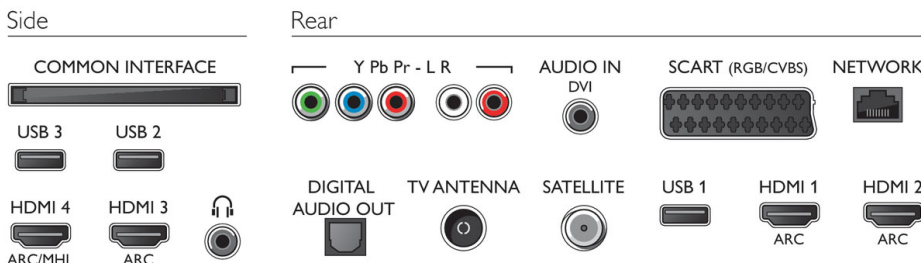

Abmessungen

- Abmessungen Box (B x H x T): 1575 x 1011 x 250 mm
- Breitenabstand des Standfußes: 1.105 mm
- Abmessungen Gerät (B x H x T): 1.449 x 835 x 67 mm
- Abmessungen Gerät inkl. Fuß (B x H x T): 1.449 x 904 x 261 mm
- VESA-kompatible Wandhalterung: 400 x 400 mm
- Produktgewicht: 26,3 kg
- Produktgewicht (+ Ständer): 27,5 kg
- Gewicht (inkl. Verpackung): 33,3 kg

Zubehör

- Mitgeliefertes Zubehör: Fernbedienung, 2 x AA-Batterien, Tischfuß, Netzkabel, Kurzanleitung, Broschüre zu rechtlichen und Sicherheitsinformationen

Connections

Ausstellungsdatum
2019-09-06

Version: 9.0.1