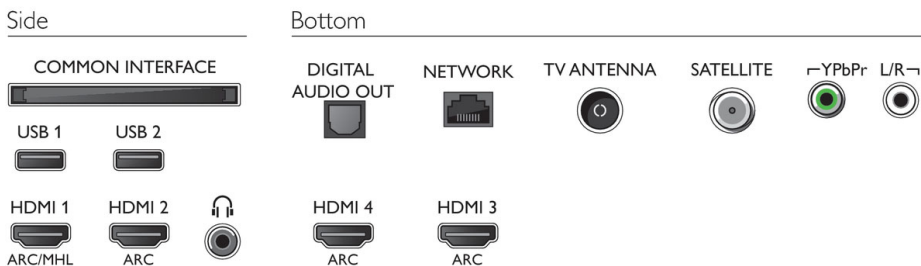

Connections

Ausstellungsdatum
2019-03-12

Version: 7.2.1

12 NC: 8670 001 45317
EAN: 87 18863 01236 9

© 2019 Koninklijke Philips N.V.
Alle Rechte vorbehalten.

Technische Daten können ohne vorherige Ankündigung geändert werden. Die Marken sind Eigentum von Koninklijke Philips N.V. oder der jeweiligen Firmen.

www.philips.com

* EPG und der darin angezeigte Sendezeitraum (bis zu 8 Tage) ist vom Land und Anbieter abhängig.
* Android-App-Angebote variieren je nach Land. Weitere Informationen finden Sie in Ihrem lokalen Google Play Store.
* Energieverbrauch in kWh pro Jahr, beruhend auf dem Stromverbrauch des Fernsehers, wenn dieser 4 Stunden pro Tag an 365 Tagen in Betrieb ist. Der tatsächliche Energieverbrauch hängt davon ab, wie der Fernseher verwendet wird.
* Cloud-Gaming-Angebote abhängig vom Spieleanbieter.
* Der Fernseher unterstützt DVB-T-Empfang für Free-to-Air-Übertragungen. Bestimmte DVB-T-Betreiber werden möglicherweise nicht unterstützt. Eine aktuelle Liste dieser Betreiber finden Sie in den FAQs auf der Philips Support-Website. Bei einigen Betreibern sind Conditional Access und ein Abonnement erforderlich. Weitere Informationen erhalten Sie von Ihrem Betreiber.
* (Philips) nur mit spezifischem Philips Player kompatibel.
* Google Cast-Funktion ist abhängig von Google Cast-fähigen Apps und Geräten. Weitere Informationen finden Sie auf der Google Cast-Produktseite.
* Die Philips TV Remote App und ihre Funktionen können je nach Fernsehmodell, Anbieter und Land sowie je nach mobilem Gerät und Betriebssystem abweichen. Weitere Informationen finden Sie unter www.philips.com/TVRemoteapp.
* Das Angebot für Smart TV-Apps variiert je nach Modell und Land. Weitere Informationen finden Sie unter www.philips.com/smarttv.
* USB-Aufnahme nur für digitale Sender. Aufnahmen können durch Kopierschutz (CI+) eingeschränkt sein. Es können länder- und senderspezifische Einschränkungen gelten.
* MultiRoom-Client und Server unterstützen nur digitale "Free-to-Air"-Fernsehprogramme
* Einige Komponenten dieses Fernsehers, bei denen technologisch keine Alternative besteht, enthalten Blei. Dies entspricht der geltenden Ausnahmeregelung der RoHS-Richtlinie.
* HDMI-Anschluss ist für Soundbar, Lautsprecher und andere Audiogeräte erforderlich.