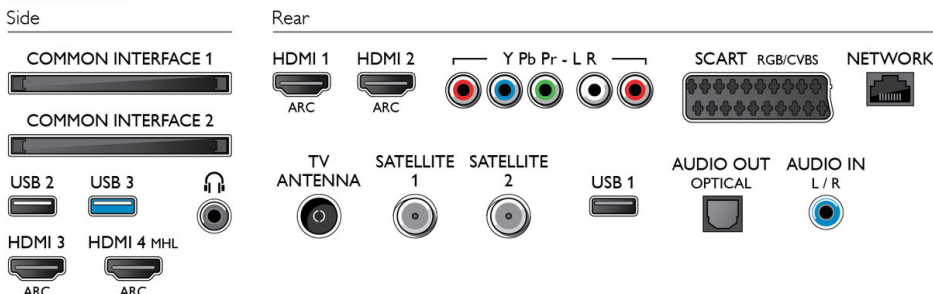

Connections

Ausstellungsdatum
2018-05-10

Version: 17.3.2

12 NC: 8670 001 23269
EAN: 87 18863 00180 6

© 2018 Koninklijke Philips N.V.
Alle Rechte vorbehalten.

Technische Daten können ohne vorherige Ankündigung geändert werden. Die Marken sind Eigentum von Koninklijke Philips N.V. oder der jeweiligen Firmen.

www.philips.com

- EPG und der darin angezeigte Sendezeitraum (bis zu 8 Tage) ist vom Land und Anbieter abhängig.
- Android-App-Angebote variieren je nach Land. Weitere Informationen finden Sie in Ihrem lokalen Google Play Store.
- Energieverbrauch in kWh pro Jahr, beruhend auf dem Stromverbrauch des Fernsehers, wenn dieser 4 Stunden pro Tag an 365 Tagen in Betrieb ist. Der tatsächliche Energieverbrauch hängt davon ab, wie der Fernseher verwendet wird.
- Der Fernseher unterstützt DVB-T-Empfang für Free-to-Air-Übertragungen. Bestimmte DVB-T-Betreiber werden möglicherweise nicht unterstützt. Eine aktuelle Liste dieser Betreiber finden Sie in den FAQs auf der Philips Support-Website. Bei einigen Betreibern sind Conditional Access und ein Abonnement erforderlich. Weitere Informationen erhalten Sie von Ihrem Betreiber.
- (Philips) nur mit spezifischem Philips Player kompatibel.
- Google Cast-Funktion ist abhängig von Google Cast-fähigen Apps und Geräten. Weitere Informationen finden Sie auf der Google Cast-Produktseite.
- Die Philips TV Remote App und ihre Funktionen können je nach Fernsehermodell, Anbieter und Land sowie je nach mobilem Gerät und Betriebssystem abweichen. Weitere Informationen finden Sie unter www.philips.com/TVRemoteapp.
- Das Angebot für Smart TV-Apps variiert je nach Modell und Land. Weitere Informationen finden Sie unter www.philips.com/smarttv.
- USB-Aufnahme nur für digitale Sender. Aufnahmen können durch Kopierschutz (CI+) eingeschränkt sein. Es können länder- und senderspezifische Einschränkungen gelten.