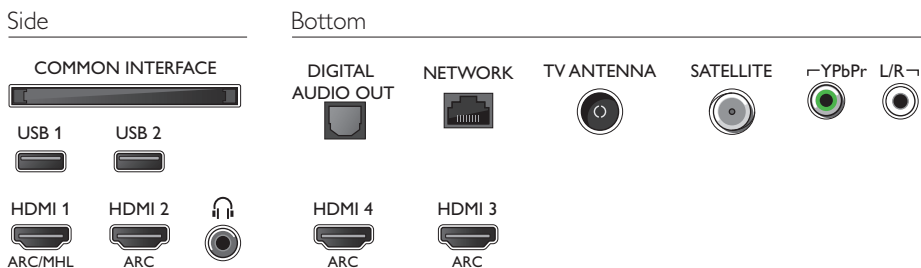

Connections

Ausstellungsdatum
2018-06-22

Version: 10.2.3

12 NC: 8670 001 44387
EAN: 87 18863 01155 3

© 2018 Koninklijke Philips N.V.
Alle Rechte vorbehalten.

Technische Daten können ohne vorherige Ankündigung geändert werden. Die Marken sind Eigentum von Koninklijke Philips N.V. oder der jeweiligen Firmen.

www.philips.com

* EPG und der darin angezeigte Sendezeitraum (bis zu 8 Tage) ist vom Land und Anbieter abhängig.
* Android-App-Angebote variieren je nach Land. Weitere Informationen finden Sie in Ihrem lokalen Google Play Store.
* Energieverbrauch in kWh pro Jahr, beruhend auf dem Stromverbrauch des Fernsehers, wenn dieser 4 Stunden pro Tag an 365 Tagen in Betrieb ist. Der tatsächliche Energieverbrauch hängt davon ab, wie der Fernseher verwendet wird.
* Cloud-Gaming-Angebote abhängig vom Spieleanbieter.
* Der Fernseher unterstützt DVB-T-Empfang für Free-to-Air-Übertragungen. Bestimmte DVB-T-Betreiber werden möglicherweise nicht unterstützt. Eine aktuelle Liste dieser Betreiber finden Sie in den FAQs auf der Philips Support-Website. Bei einigen Betreibern sind Conditional Access und ein Abonnement erforderlich. Weitere Informationen erhalten Sie von Ihrem Betreiber.
* (Philips) nur mit spezifischem Philips Player kompatibel.
* Google Cast-Funktion ist abhängig von Google Cast-fähigen Apps und Geräten. Weitere Informationen finden Sie auf der Google Cast-Produktseite.
* Die Philips TV Remote App und ihre Funktionen können je nach Fernsehmodell, Anbieter und Land sowie je nach mobilem Gerät und Betriebssystem abweichen. Weitere Informationen finden Sie unter www.philips.com/TVRemoteapp.
* Das Angebot für Smart TV-Apps variiert je nach Modell und Land. Weitere Informationen finden Sie unter www.philips.com/smarttv.
* USB-Aufnahme nur für digitale Sender. Aufnahmen können durch Kopierschutz (CI+) eingeschränkt sein. Es können länderspezifische und senderspezifische Einschränkungen gelten.
* MultiRoom-Client und Server unterstützen nur digitale "Free-to-Air"-Fernsehprogramme.
* Einige Komponenten dieses Fernsehers, bei denen technologisch keine Alternative besteht, enthalten Blei. Dies entspricht der geltenden Ausnahmeregelung der RoHS-Richtlinie.
* HDMI-Anschluss ist für Soundbar, Lautsprecher und andere Audiogeräte erforderlich.