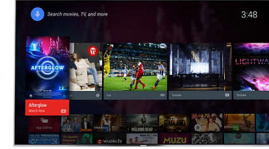

Quad Core + Android

Philipsi Quad Core protsessor ühineb Androidi jõuga, et pakkuda põnevast mänguelamusest. Androidi abil saate oma teleris navigeerida, käivitada rakendusi ja esitada videoid ülikiirelt, loogiliselt ja lahedalt.