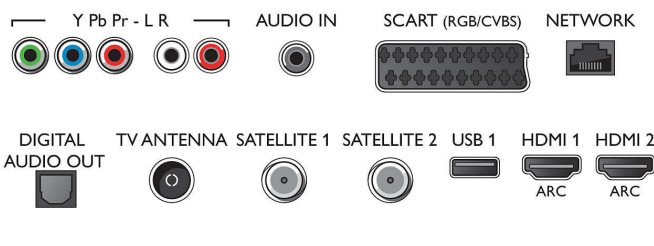

Tuuner/Vastuvõtt/Ülekanne

- Digi-TV: 2 × DVB-T/T2/C/S/S2
- Video taasesitus: NTSC, PAL, SECAM
- MPEG-tugi: MPEG2, MPEG4

Connections

Side

Rear

Spetsifikatsioon

- Telekava*: 8 päeva elektrooniline telekava
- Signaalitugevuse näidik
- Teletekst: 1000 lehekülge hüperteksti