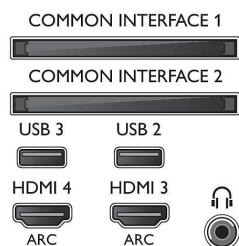

Spetsifikatsioon

Ambilight

- Ambilighti funktsioonid: Kohandumine seinavärviga, Salongi režiim, Mängurežiim, Ambilight+hue
- Ambilighti versioon: 3 küljel

Pilt/Ekraan

- Kuvasuhe: 16 : 9
- Ekraani diagonaalsuurus (tollides): 65 tolli
- Ekraani diagonaalsuurus (sentimeetrites): 164 cm

- Ekraan: 4K Ultra HD LED-teler
- 3D: Aktiivne 3D, 2 Player Full Screen Gaming*, 2D pildi teisendamine 3D-pildiks, Automaatne 3D tuvastus
- Paneeli eraldusvõime: 3840 × 2160
- Heledus: 400 cd/m²
- Pildimootor: Pixel Precise Ultra HD
- Pildiparandus: Perfect Natural Motion, Kaadrisagedus: 1400 Hz Perfect Motion Rate, Micro Dimming Pro, Ülikõrge lahutusvõime

Toetatavad ekraani lahutusvõimed

- Arvutisendid on kõigil HDMI pesadel: 60 Hz juures, kuni 4K Ultra HD 3840 × 2160
- Videosendid on kõigil HDMI pesadel: 24, 25, 30, 50, 60 Hz juures, kuni 4K Ultra HD 3840 × 2160p

Tuuner/Vastuvõtt/Ülekanne

- Digi-TV: 2 × DVB-T/T2/C/S/S2
- Video taasesitus: NTSC, PAL, SECAM
- MPEG-tugi: MPEG2, MPEG4

Connections

Side