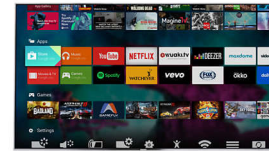

TV sisu

Google Play Store'i ja Philipsi rakenduste galerii abil saate teha enam kui traditsiooniline teleri programmeerimine – teie ees avanevad tohutud filmide, teleprogrammide, muusika, rakenduste ja mängude veebikogud. 16 GB suurune laiendatav mälu maht tähendab seda, et lemmiksisu ja rohkemate rakenduste salvestamiseks on küllaldaselt ruumi.