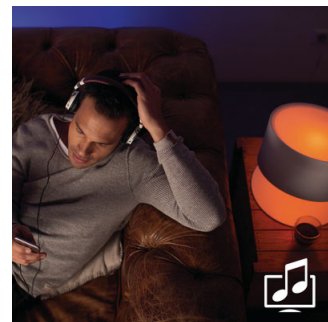

Teljes körű vezérlés a Hue bridge segítségével

Csatlakoztassa a Philips Hue fényforrásokat a bridge-hez a rendszer végtelen lehetőségeinek feltárásához.

7146060PH

Bánjon kreatívan a színekkel

Játszson a fényvel és válasszon a 16 millió színből, hogy azonnal megváltoztathassa szobájának megjelenését és hangulatát. Könnyen, egy gombnyomással beállíthatja az adott kombinációt. Használja kedvenc fotóját és élje át újra azt a különleges pillanatot a fényfoltok segítségével. Mentse el kedvenc fénybeállításait és egyetlen érintéssel hívja elő újra, amikor csak akarja

Hozza összhangba zeneszámokkal és filmekkel

Terjessze ki az egész helyiségre a tévézés élményét, vagy szinkronizálja a fényt a kedvenc zenéjéhez, és figyelje, hogyan reagál a fény a ritmusra. Töltsön le külső alkalmazásokat, és fedezze fel, milyen elképesztő dolgokat valósíthat meg a Philips Hue rendszerrel.