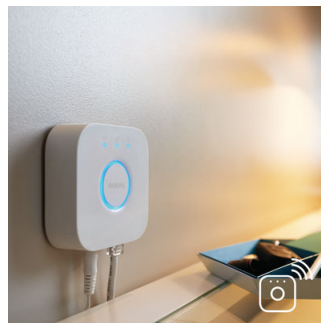

Teljes körű vezérlés a Hue bridge segítségével

Csatlakoztassa a Philips Hue fényforrásokat a bridge-hez a rendszer végtelen lehetőségeinek feltárásához.

7146060PH