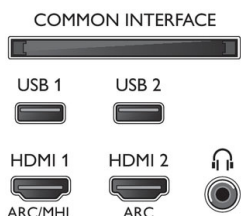

Cor e acabamento

- Frente do televisor: Prata metálica

Acessórios

- Acessórios incluídos: Telecomando, Cabo de alimentação, Minificha para cabo L/R, Minificha para cabo YPbPr, Manual de início rápido, Folheto de informação legal e segurança, Suporte para mesa, 2 pilhas AA

Connections

Side

Bottom

Data de publicação
2019-01-17

Versão: 10.0.1

12 NC: 8670 001 51816
EAN: 87 18863 01515 5

© 2019 Koninklijke Philips N.V.
Todos os direitos reservados.

Todas as especificações estão sujeitas a alterações sem aviso prévio. As marcas comerciais são propriedade de Koninklijke Philips N.V. ou dos respectivos detentores.