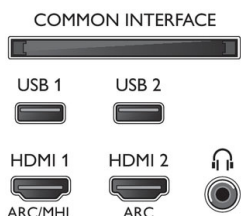

Farbe und Design

- Vorderseite des Fernsehers: Silberfarben

Zubehör

- Mitgeliefertes Zubehör: Fernbedienung, 2 x AA-Batterien, Netzkabel, L/R-Kabelanschluss mit Mini-Buchse, YPbPr-Kabel mit Mini-Buchse, Kurzanleitung, Broschüre zu rechtlichen und Sicherheitsinformationen, Tischfuß

Connections

Side

Bottom

Ausstellungsdatum
2019-03-12

Version: 9.0.1

12 NC: 8670 001 51817
EAN: 87 18863 01517 9

© 2019 Koninklijke Philips N.V.
Alle Rechte vorbehalten.

Technische Daten können ohne vorherige Ankündigung geändert werden. Die Marken sind Eigentum von Koninklijke Philips N.V. oder der jeweiligen Firmen.