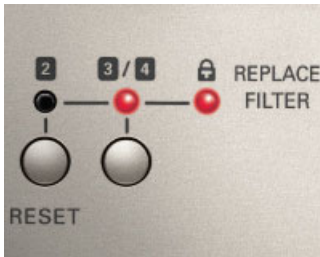

健康空气保护智能锁

健康保证智能锁功能可确保您持久享受健康空气。当滤网被严重污染时，机身将被锁定，避免二次污染。当对应过滤网污染并且必须予以清洁或更换时，健康空气滤网更换提醒指示灯会提示您更换或清洁对应滤网。如果用户未及时清洁或更换相应滤网，产品将停止运行并被锁定。