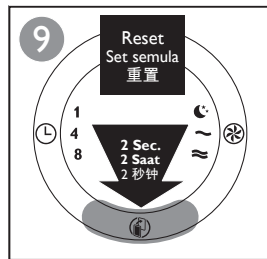

Replace filter 3 and 4
更换滤网 3 和 4

Gantikan penapis 3 dan 4