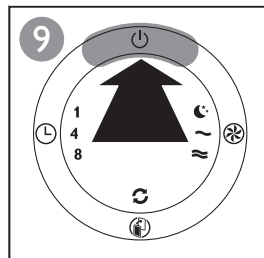

Clean filter 3 | Bersihkan penapis 3 | 清洁滤网 3

Clean filter 3 every 2 weeks
请每两周清洁一次过滤网 3

Bersihkan penapis 3 setiap 2 minggu