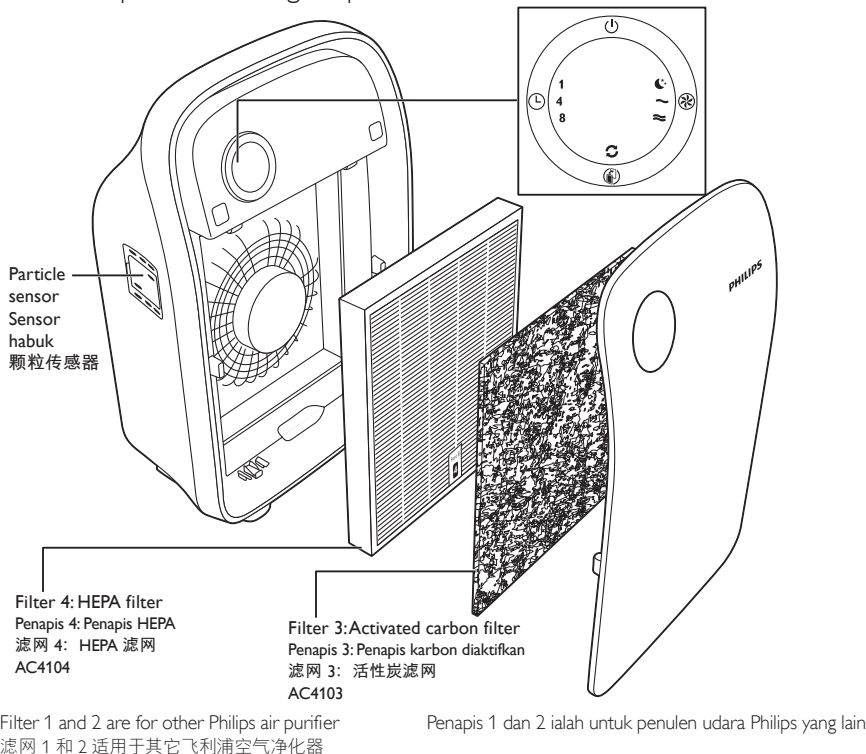

Quick start guide AC4025

Panduan permulaan ringkas | 快速指导手册

First use | Penggunaan pertama | 首次使用

Use the appliance | Gunakan perkakas | 使用本产品

Clean filter 3 | Bersihkan penapis 3 | 清洁滤网 3

Clean filter 3 every 2 weeks
请每两周清洁一次过滤网 3