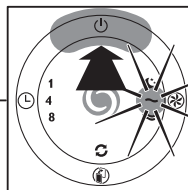

Quick start guide AC4025

Panduan permulaan ringkas | 快速指导手册

First use | Penggunaan pertama | 首次使用

Use the appliance | Gunakan perkakas | 使用本产品

Clean filter 3 | Bersihkan penapis 3 | 清洁滤网 3

Clean filter 3 every 2 weeks
请每两周清洁一次过滤网 3