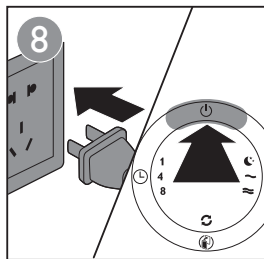

Replace filter 3 and 4
更换滤网 3 和 4

Gantikan penapis 3 dan 4