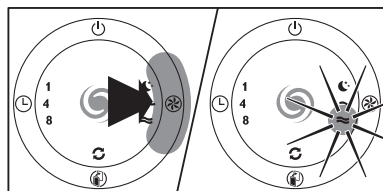

Quick start guide AC4025

Panduan permulaan ringkas | 快速指导手册

First use | Penggunaan pertama | 首次使用

Use the appliance | Gunakan perkakas | 使用本产品

Clean filter 3 | Bersihkan penapis 3 | 清洁滤网 3

Clean filter 3 every 2 weeks
请每两周清洁一次过滤网 3