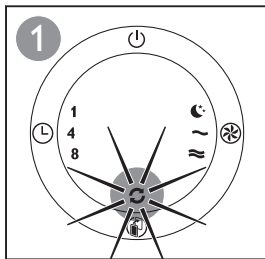

Replace filter 3 and 4
更换滤网 3 和 4

Gantikan penapis 3 dan 4