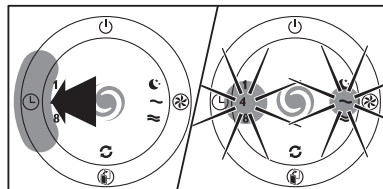

Quick start guide AC4025

Panduan permulaan ringkas | 快速指导手册

First use | Penggunaan pertama | 首次使用

Use the appliance | Gunakan perkakas | 使用本产品

Clean filter 3 | Bersihkan penapis 3 | 清洁滤网 3

Clean filter 3 every 2 weeks
请每两周清洁一次过滤网 3