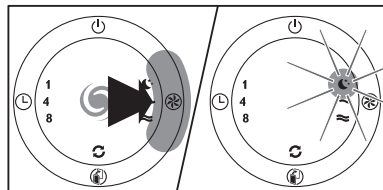

Quick start guide AC4025

Panduan permulaan ringkas | 快速指导手册

First use | Penggunaan pertama | 首次使用

Use the appliance | Gunakan perkakas | 使用本产品

Clean filter 3 | Bersihkan penapis 3 | 清洁滤网 3

Clean filter 3 every 2 weeks
请每两周清洁一次过滤网 3