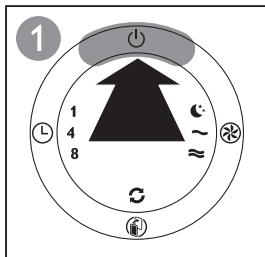

Clean filter 3 | Bersihkan penapis 3 | 清洁滤网 3

Clean filter 3 every 2 weeks
请每两周清洁一次过滤网 3

Bersihkan penapis 3 setiap 2 minggu