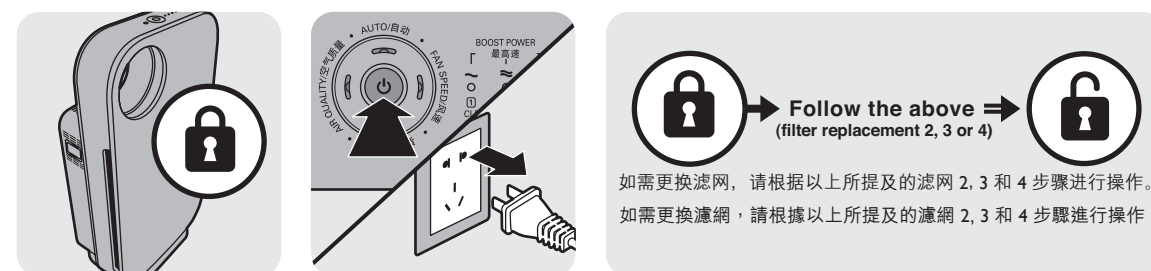

HealthyAirProtect Lock / 智能锁 / 智能鎖