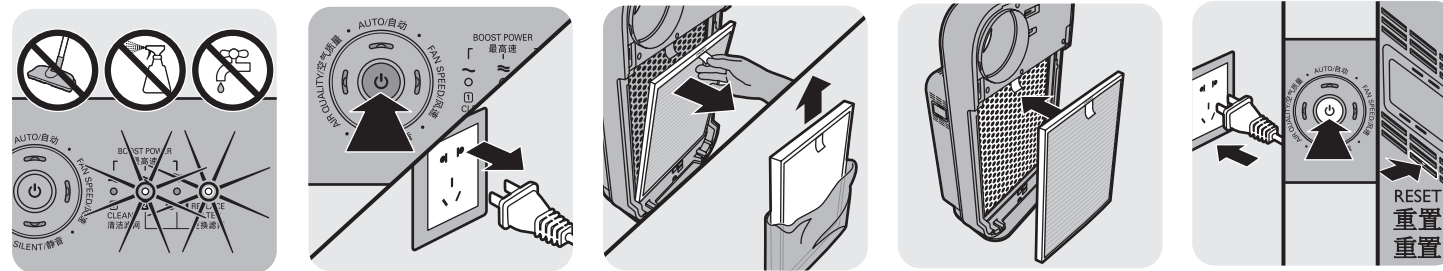

Quick Start Guide 快速指导手册 / 快速指導手冊 AC4074 / 4072

First use 第一次使用 / 第一次使用

PHILIPS

www.philips.com/welcome

4222.002.7315.1

Filter replacement 更换滤网 / 更換濾網

Filter 1 / 滤网 1 / 濾網 1

Filter 2 / 滤网 2 / 濾網 2

Filter 3/4 / 滤网 3/4 / 濾網 3/4

HealthyAirProtect Lock / 智能锁 / 智能鎖

如需更換濾網，請根據以上所提及的濾網 2, 3 和 4 步驟進行操作。
如需更換濾網，請根據以上所提及的濾網 2, 3 和 4 步驟進行操作。

Cleaning Sensor

清潔微粒感應器 (請見A)
清潔微粒感應器 (請見A)

More Info 更多資料 更多資料