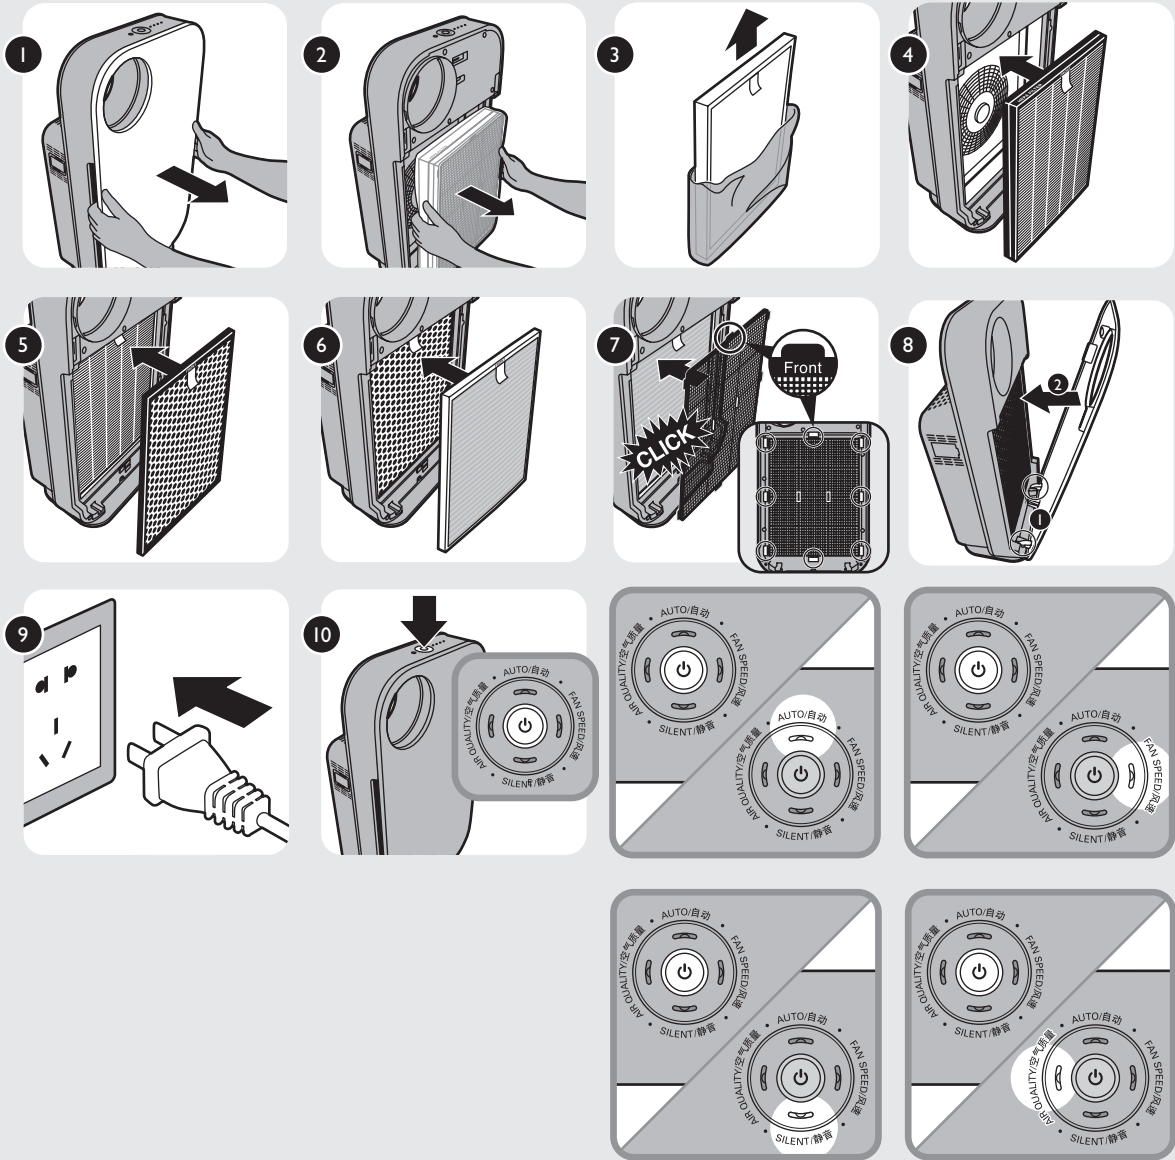

Quick Start Guide 快速指导手册 / 快速指導手冊 AC4074 / 4072

First use 第一次使用 / 第一次使用

PHILIPS

www.philips.com/welcome

4222.002.7315.1

Filter replacement 更换滤网 / 更換濾網

Filter 1 / 滤网 1 / 濾網 1

Filter 2 / 滤网 2 / 濾網 2

Filter 3/4 / 滤网 3/4 / 濾網 3/4

HealthyAirProtect Lock / 智能锁 / 智能鎖

如需更換濾網，請根據以上所提及的濾網 2, 3 和 4 步驟進行操作。
如需更換濾網，請根據以上所提及的濾網 2, 3 和 4 步驟進行操作。

Cleaning Sensor

清潔微粒感應器 (請見A)
清潔微粒感應器 (請見A)

More Info 更多資料 更多資料