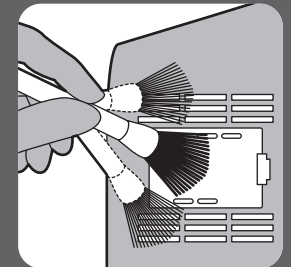

Filter 3/4 / 滤网 3/4 / 濾網 3/4

HealthyAirProtect Lock / 智能锁 / 智能鎖

如需更換濾網，請根據以上所提及的濾網 2, 3 和 4 步驟進行操作。
如需更換濾網，請根據以上所提及的濾網 2, 3 和 4 步驟進行操作。

Cleaning Sensor

清潔微粒感應器 (請見A)
清潔微粒感應器 (請見A)

More Info 更多資料 更多資料