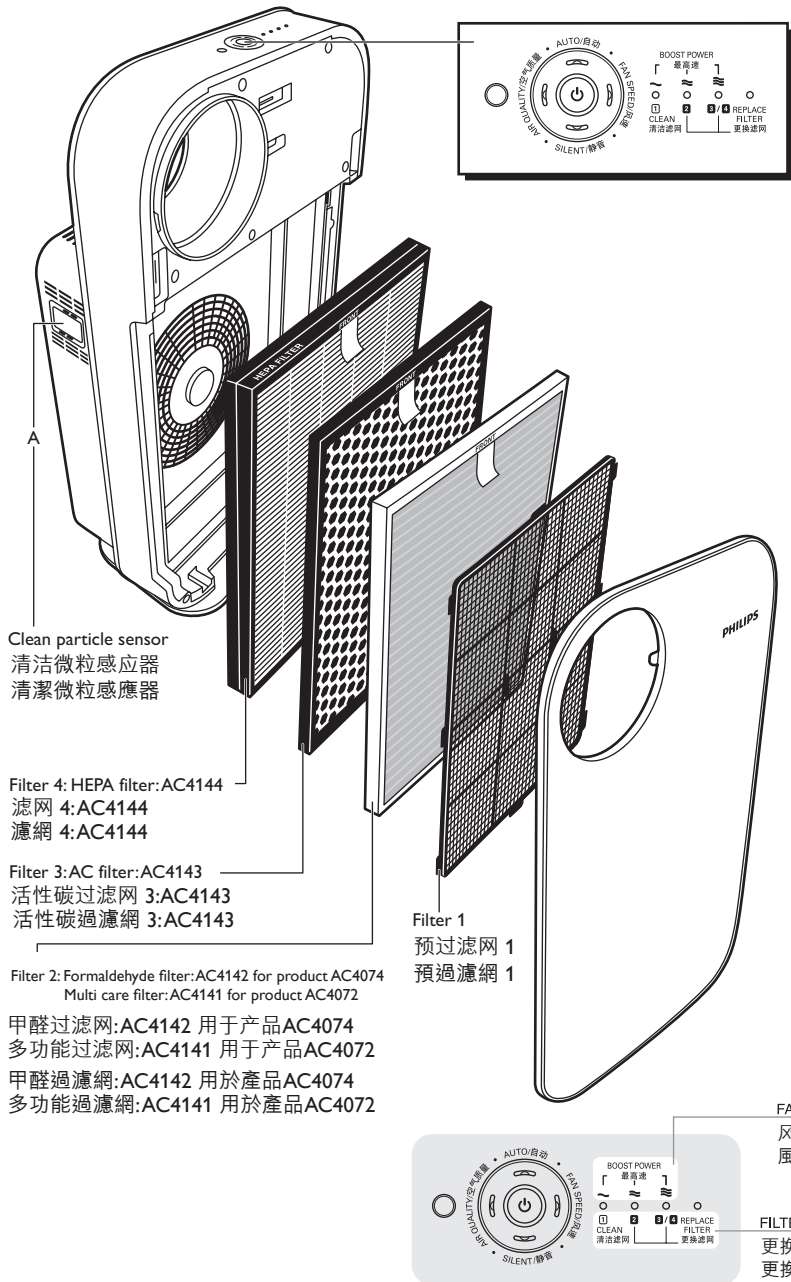

Quick Start Guide 快速指导手册 / 快速指導手冊 AC4074 / 4072

First use 第一次使用 / 第一次使用

PHILIPS

www.philips.com/welcome

4222.002.7315.1

Filter replacement 更换滤网 / 更換濾網

Filter 1 / 滤网 1 / 濾網 1

Filter 2 / 滤网 2 / 濾網 2

Filter 3/4 / 滤网 3/4 / 濾網 3/4

HealthyAirProtect Lock / 智能锁 / 智能鎖

如需更換濾網，請根據以上所提及的濾網 2, 3 和 4 步驟進行操作。
如需更換濾網，請根據以上所提及的濾網 2, 3 和 4 步驟進行操作。

Cleaning Sensor

清潔微粒感應器 (請見A)
清潔微粒感應器 (請見A)

More Info 更多資料 更多資料