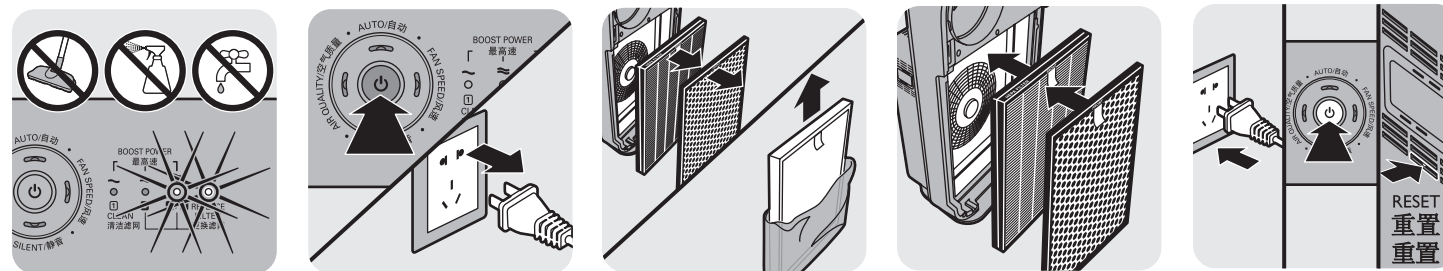

Quick Start Guide 快速指导手册 / 快速指導手冊 AC4074 / 4072

First use 第一次使用 / 第一次使用

PHILIPS

www.philips.com/welcome

4222.002.7315.1

Filter replacement 更换滤网 / 更換濾網

Filter 1 / 滤网 1 / 濾網 1

Filter 2 / 滤网 2 / 濾網 2

Filter 3/4 / 滤网 3/4 / 濾網 3/4

HealthyAirProtect Lock / 智能锁 / 智能鎖

如需更換濾網，請根據以上所提及的濾網 2, 3 和 4 步驟進行操作。
如需更換濾網，請根據以上所提及的濾網 2, 3 和 4 步驟進行操作。

Cleaning Sensor

清潔微粒感應器 (請見A)
清潔微粒感應器 (請見A)

More Info 更多資料 更多資料