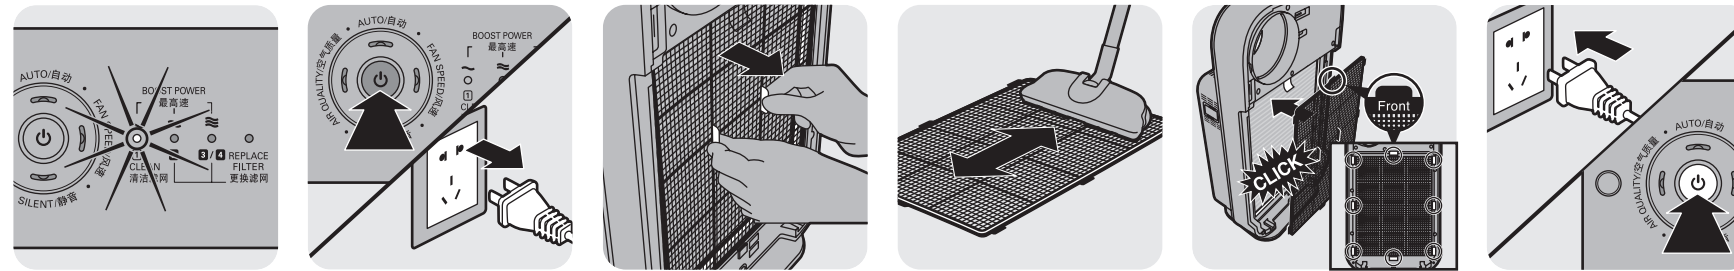

Filter replacement 更换滤网 / 更換濾網

Filter 1 / 滤网 1 / 濾網 1