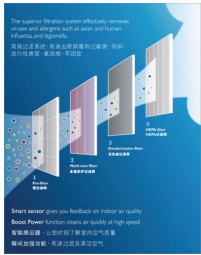

产品亮点

专业过滤系统

专业过滤系统采用 5 重过滤清除空气中的有害媒介：第 1 重，抑菌预过滤网可滤除头发和灰尘等较大颗粒。第 2 重，HEPA 滤网和多功能过滤网组合可去除大于 20 纳米的微小颗粒，包括某些病毒。* 第 3 重，活性炭过滤网能够滤除异味和有害气体。第 4 重，HEPA 过滤网具有抗菌涂层，可有效过滤细小的灰尘，抑制细菌和霉菌。第 5 重，具有抗菌涂层的加湿滤网可抑制细菌和霉菌。

睿智双重空气传感器

睿智双重空气传感器可准确自动判别室内空气洁净度。